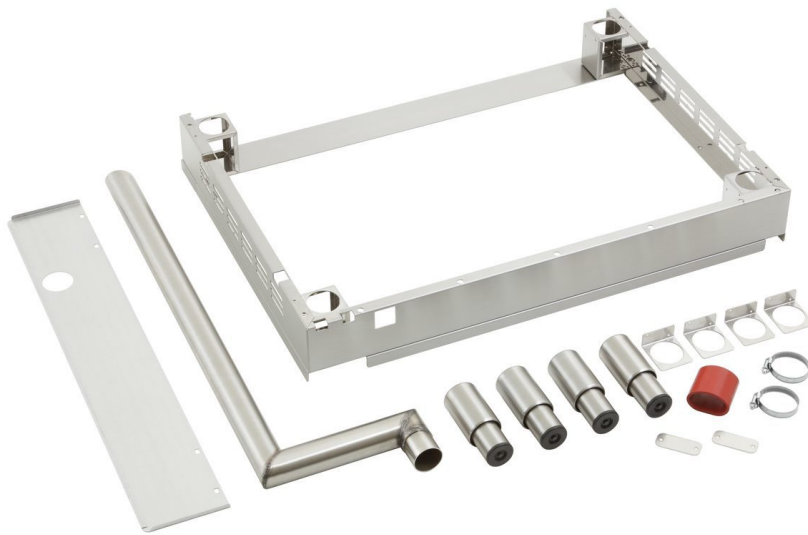

VerbindungsKit Silversteam

► Ausgelegt für die Elektro-Kombidämpfer 1/1 GN der Serie Silversteam

Beschreibung

Die platzsparende Lösung: Das VerbindungsKit ermöglicht das Stapeln von 2 Elektro-Kombidämpfern 1/1 GN der Serie Silversteam.

Features

- Material: Edelstahl
- Ausgelegt für: Elektro-Kombidämpfer 1/1 GN Serie Silversteam
- Kombinationsmöglichkeiten: 5 x 1/1 GN auf 5 x 1/1 GN
5 x 1/1 GN auf 7 x 1/1 GN
- Wichtiger Hinweis: -
- Maße Rahmen: B 876 x T 622 x H 114 mm
- Set bestehend aus: 1 Rahmen
1 Rohr und Halblech für Wrasenabzug
1 Verbindungsschlauch
4 Füße
Befestigungsschellen
Schrauben
- Maße: B 876 x T 622 x H 114 mm
- Gewicht: 9,2 kg