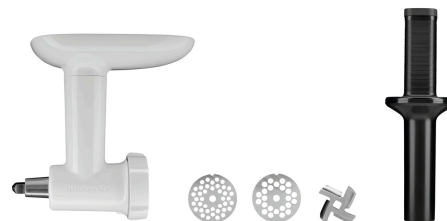

KitchenAid 5K45SSEWH, білий, 4,28L

Дополнительные аксессуары

Насадка-лопатка для K45 5KSM45EWH

- З силіконовим краєм: так
- Діапазон застосування: Розмішування
- Придатний для: Легке тісто (наприклад, тісто для пирогів), картопляне пюре
- Колір: Білий
- Підходить для KitchenAid: K45 Universal 5KSM45EWH

Артикул 1500508
GTIN 4015613560052

М'ясорубка до KitchenAid

- Матеріал: Пластик
- Важлива вказівка: -
- Колір: Білий
- Підходить для KitchenAid: Усі моделі з нашого асортименту
- Властивості: -

Артикул A150000
GTIN 4016098101372

Вінчик-збивачка до K45 5KSM45EWH

- Діапазон застосування: Збивання
- Придатний для: Рідкі або кремодібні страви (білок, вершки, соуси)
- Підходить для KitchenAid: K45 Universal 5KSM45EWH
- Властивості: -
- Важлива вказівка: -
- Колір: Срібний

Артикул A150014
GTIN 4016098164070

Гак для замішування тіста до 5KSM45EWH,

- Діапазон застосування: Замісування
- Придатний для: Густе тісто (наприклад, хліб, булочки, тісто для піци)
- Підходить для KitchenAid: K45 Universal 5KSM45EWH
- Властивості: -
- Важлива вказівка: -
- Колір: Білий

Артикул A150016
GTIN 4016098164605