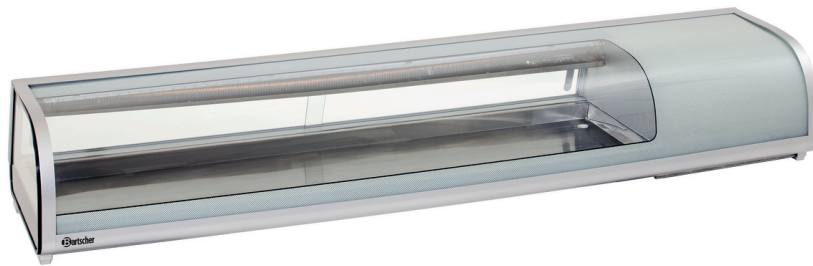

Вітрина-холодильник SushiBar GL2-1800

- ▶ Для 5 x 1/2 GN, глибина до 40мм
- ▶ Статичне охолодження з додатковою розташованою вгорі трубою випаровування
- ▶ Окремо під'єднується економне світлодіодне освітлення

- ▶ Зворотній бік зі скляними розсувними дверима для простого завантаження
- ▶ Постачання без ємності GN

Опис

Для оптимальної презентації ваших страв— наприклад, суші або легких закусок. Потужна наприлавкова охолоджувана вітрина переконуює функціональністю та дизайном.

Особливості

• Підключення:	0,18 кВт 230 В 50 Гц
• Матеріал:	Скло Пластик CNS 18/10
• Переднє скло:	Закруглено
• В комплекті:	1 штанга: довжина 325 мм, ширина 30 мм
• Важлива вказівка:	-
• Запобіжне скло:	так
• Вид скла:	Одинарне скло
• Діапазон температур:	2 °C до 7 °C
• Колір:	Срібний
• Клас енергоефективності:	C (ЕС Но. 2019 / 2024)
• Керування:	Електронний Кнопка
• Енергоспоживання:	1075 кВтг / рік
• Контрольна лампочка:	Розморожування
• Регулювання температури:	Цифрове

▶ Продовження на наступній сторінці

Вітрина-холодильник SushiBar GL2-1800

- Кліматичний клас: 4
- Охолодження: статично
- Охолоджувач: R600a / 0,095 кг
- Цифрова індикація: так
- Освітлення: Вмикається окремо
LED
- Стан постачання: Готове до монтажу
- Глибина гастроємності макс.: 40 мм
- Автоматична функція розморожування: так
- Випаровування талої води: так
- Вимикач: так
- Місткість GN: 5 x 1/2 GN
- Властивості: З додатковою розташованою вгорі трубою випаровування
Зворотня сторона зі скляними розсувними дверима
Закритий скляний корпус
- Модель: Гастроємності
- Не входить до комплекту поставки:
- Розміри: Ш 1 800 x Г 425 x В 295 мм
- Вага: 45,1 кг