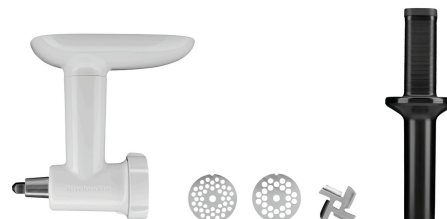

KitchenAid 5K45SSEWH, blanco, 4,28L

Productos complementarios

Espátula p. K45 5KSM45EWH

- Con borde de silicona: Sí
- Campo de aplicación: Remover
- Apto para: Masas ligeras (p. ej. para pastel), puré de patata
- Color: Blanco
- Apto para KitchenAid: K45 Universal 5KSM45EWH
- Características: El borde de silicona desprende la masa del bol

Código: 1500508
GTIN 4015613560052

Picadora de carne p. KitchenAid

- Material: Plástico
- Indicación importante: -
- Color: Blanco
- Apto para KitchenAid: Todos los modelos de nuestra gama
- Características: -

Código: A150000
GTIN 4016098101372

Varillas p. K45 5KSM45EWH

- Campo de aplicación: Batir
- Apto para: Ingredientes líquidos o cremosos (clara de huevo, nata, salsas)
- Apto para KitchenAid: K45 Universal 5KSM45EWH
- Características: -
- Indicación importante: -
- Color: Plateado

Código: A150014
GTIN 4016098164070

Gancho de masa 5KSM45EWH, KA

- Campo de aplicación: Amasar
- Apto para: Masas espesas (p.ej. pan, panecillos, base de pizza)
- Apto para KitchenAid: K45 Universal 5KSM45EWH
- Características: -
- Indicación importante: -
- Color: Blanco

Código: A150016
GTIN 4016098164605