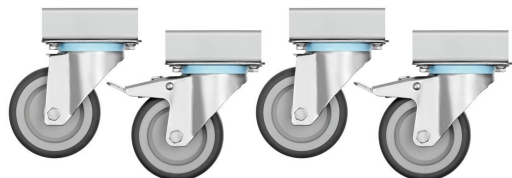

Плита газовая 70020

Дополнительные аксессуары

Поворотные колеса 4S700

- Направляющие колеса: 4 направляющих колеса, 2 с фиксаторами
- Диаметр роликов: 100 мм
- Грузоподъемность макс. по: 100 кг
- Материал: Пластик
  Резиновое покрытие
- Важная информация: -
- Габариты: Ш 85 x Г 170 x В 121 мм

Артикул 285088
GTIN 4015613665986

Чистящее средство F1L, 2 в наборе

- Рассчитано для: Стойкие загрязнения, особенно в кухонной зоне
  Очистка грилей и пароконвектоматов (без системы очистки)
- Объем: 2 по 1 л
- Модель: Жидкий
  Высокая концентрация

Артикул 173078
GTIN 4015613731926

Интенсивное чистящее средство F1L, набор

- Единица количества заказа: 1 коробка (2 бутылки)
- Объем: 2 по 1 л
- Значение Ph: 14
- Соответствие контролю качества и безопасности продуктов питания: да
- Не содержит хлора: да

Артикул 173080
GTIN 4015613731933