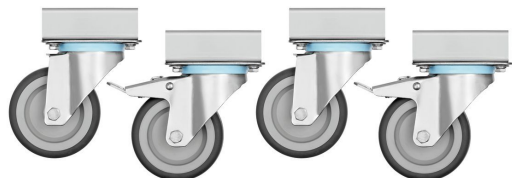

Плита газовая 70020

Дополнительные аксессуары

Пластина для гриля 700-R

- Модель поверхні для смаження: рифлена
- З жолобком для соку: так
- Матеріал: чавун
- Важлива вказівка: -
- Розміри: Ш 575 x Г 375 x В 38 мм
- Вага: 24,1 кг

Артикул 285080
GTIN 4015613486635

Панель для смаження 700-G

- Модель поверхні для смаження: гладка
- З жолобком для соку: так
- Матеріал: чавун
- Важлива вказівка: -
- Розміри: Ш 575 x Г 375 x В 38 мм
- Вага: 22,3 кг

Артикул 285083
GTIN 4015613486642

Контур для малої кастрюлі 700

- Важлива вказівка: -
- Розміри: Ш 375 x Г 575 x В 38 мм
- Вага: 0,25 кг

Артикул 285085
GTIN 4015613486659

Двері 700 40/80LR

CNS
18/10

- Кріплення дверей змінне: так
- Кріплення дверей: Ліворуч / праворуч
- Матеріал: CNS 18/10
- Важлива вказівка: -
- Розміри: Ш 395 x Г 80 x В 460 мм
- Вага: 3,4 кг

Артикул 285050
GTIN 4015613486604

Плита газовая 70020

Дополнительные аксессуары

Напрямні ролики 4S700

- Поворотні колеса: 4 поворотні колеса, 2 з фіксаторами
- Діаметр роликів: 100 мм
- Носівна здатність, макс., кожна: 100 кг
- Матеріал: Пластик з гумовим покриттям
- Важлива вказівка: -
- Розміри: Ш 85 x Г 170 x В 121 мм