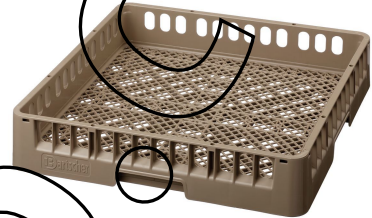

Weiter auf der

Avec 7 glissières, le chariot pour casiers de lavage offre une surface de rangement et de débarassage compacte et utilisable des deux côtés. Le système d'arrêt empêche les casiers de lavage de glisser, de basculer ou de tomber.

Art.-Nr. 5303
GTIN 4015613653976

Casier verres, 16 comp.

- Maße : B 500 x T 500 x H 100 mm
- Gewicht : 1,6 Kg

Art.-Nr. 5316
GTIN 4015613654652

Casier verres, 25 comp.

- Maße : B 500 x T 500 x H 142 mm
- Gewicht : 2,3 Kg

Art.-Nr. 5327
GTIN 4015613654720

Chariot à casiers de lavage ASP700 Ergänzungsprodukte

Casier verres, 36 comp.

Abbildung ähnlich

- Maße : B 500 x T 500 x H 183 mm
- Gewicht : 2,9 Kg

Art.-Nr. 5339
GTIN 4015613654827

Casier couverts 500x500x100

- Maße : B 500 x T 500 x H 100 mm
- Gewicht : 1,4 Kg

Art.-Nr. 5302
GTIN 4015613653969

Casier verres, 49 comp.

Abbildung ähnlich

- Maße : B 500 x T 500 x H 183 mm
- Gewicht : 3,2 Kg