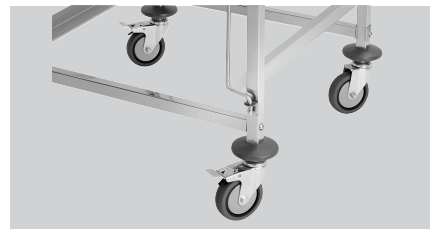

- Ruedas pivotantes: 4 ruedas pivotantes, 2 con freno
- ✓ Parachoques: 4 ud