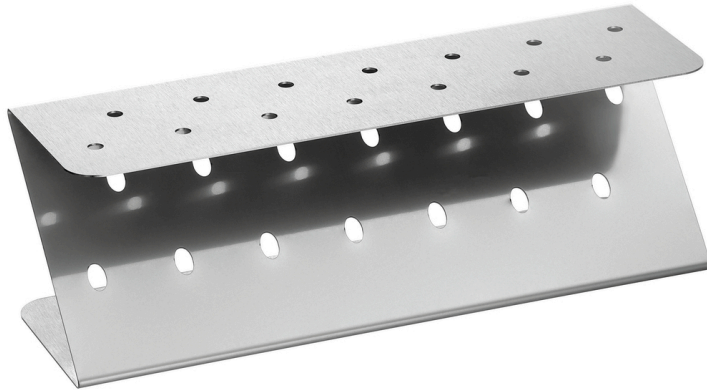

## Houder voor lollywafels Z14

▶ Vaste, stabiele stand

▶ Geen omkiepen van de wafel dankzij 2-voudige perforatie

▶ Geschikt voor stelen vanaf min. 10 cm lengte

▶ Geschikt voor maximaal 14 stuks

### Beschrijving

Voor lollywafels, cake-pops of suikerspinnen – in deze fraaie houder van roestvrij staal kunnen 14 stukjes hygiënisch worden klaargezet en gepresenteerd.

### Kenmerken

• Opnamecapaciteit:	Tot max. 14 stuks
• Materiaal:	Roestvrij staal
• Diameter perforatie:	7 mm
• Belangrijke aanwijzing:	-
• Afstand tussen de gaten:	40 mm
• Aantal rijen:	2
• Afstand tussen de rijen:	30 mm
• Eigenschappen:	-
• Inclusief:	-
• Afmetingen:	B 300 x D 90 x H 95 mm
• Gewicht:	0,7 kg