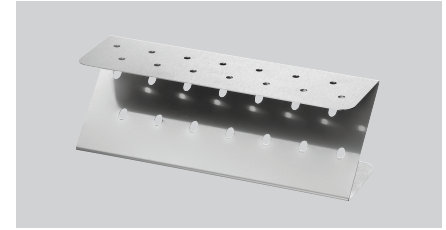

## Houder voor lollywafels Z14

▶ Vaste, stabiele stand

▶ Geen omkiepen van de wafel dankzij 2-voudige perforatie

▶ Geschikt voor stelen vanaf min. 10 cm lengte

▶ Geschikt voor maximaal 14 stuks

### Beschrijving

Voor lollywafels, cake-pops of suikerspinnen – in deze fraaie houder van roestvrij staal kunnen 14 stukjes hygiënisch worden klaargezet en gepresenteerd.

### Kenmerken

• Opnamecapaciteit:	Tot max. 14 stuks
• Materiaal:	Roestvrij staal
• Diameter perforatie:	7 mm
• Belangrijke aanwijzing:	-
• Afstand tussen de gaten:	40 mm
• Aantal rijen:	2
• Afstand tussen de rijen:	30 mm
• Eigenschappen:	-
• Inclusief:	-
• Afmetingen:	B 300 x D 90 x H 95 mm
• Gewicht:	0,7 kg