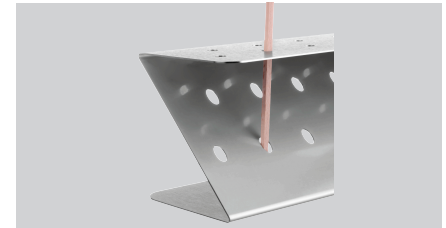

## Houder voor lollywafels Z14

▶ Vaste, stabiele stand

▶ Geen omkiepen van de wafel dankzij 2-voudige perforatie

▶ Geschikt voor stelen vanaf min. 10 cm lengte

▶ Geschikt voor maximaal 14 stuks

### Beschrijving

Voor lollywafels, cake-pops of suikerspinnen – in deze fraaie houder van roestvrij staal kunnen 14 stukjes hygiënisch worden klaargezet en gepresenteerd.

### Kenmerken

• Opnamecapaciteit:	Tot max. 14 stuks
• Materiaal:	Roestvrij staal
• Diameter perforatie:	7 mm
• Belangrijke aanwijzing:	-
• Afstand tussen de gaten:	40 mm
• Aantal rijen:	2
• Afstand tussen de rijen:	30 mm
• Eigenschappen:	-
• Inclusief:	-
• Afmetingen:	B 300 x D 90 x H 95 mm
• Gewicht:	0,7 kg