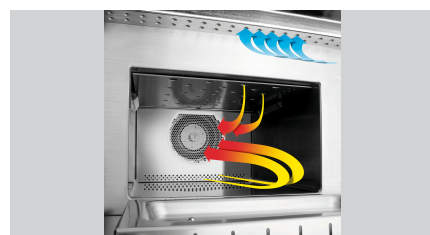

### Опис

Герметизация рабочей камеры – защитный спрей служит защитой от пригорелого броду та залишків жиру в Snackjet 200, а також у всіх звичайних і комбінованих духовках із гарячим повітрям, таким чином полегшуючи очищення робочої камери.

### Особенности

- Однїца кількості замовлення: 1 коробка (6 пляшок)
- Об'єм: 6 x 1 літр
- Підходить для: Snackjet 200  
Звичайні та комбіновані духовки з гарячим повітрям (як-от високошвидкісні печі)
- Модель: Рідина
- Значення Ph: 12
- Відповідність контролю якості та безпеки продуктів харчування: так
- Не містить хлору: так
- Не містить фосфатів: так
- Використання: Після очищення нанести нерозбавленим по робочій камері та рівномірно розподілити за допомогою ганчірки  
Зібрати залишки за допомогою ганчірки  
Духовка повинна повністю висохнути перед її наступним використанням
- В комплекті: -
- Важлива вказівка: Увага! Не застосовувати на необробленому алюмінію

▶ Продовження на наступній сторінці

- ▶ Ідеальна герметизація робочої камери
- ✓ Захист від залишків жиру та пригорілого броду

- ▶ Захисний спрей для Snackjet 200, а також для всіх звичайних і комбінованих духовках із гарячим повітрям