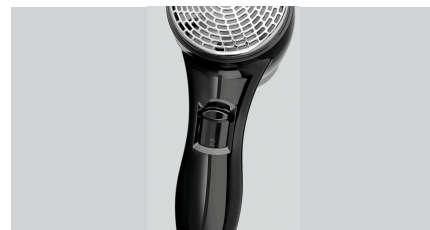

Sèche-cheveux d'hôtel 1600S

Description

Que ce soit dans les chambres d'hôtel, les maisons d'hôtes, les auberges de jeunesse ou les cabines de bateau, avec son design noir élégant, ce sèche-cheveux d'hôtel est toujours un plus. Le long câble spiralé assure une flexibilité élevée dans le choix de l'emplacement pour le montage mural.

Caractéristiques

• Couleur :	Noir / argenté
• Modèle :	Montage mural
• Régulation du débit d'air :	À 3 niveaux
• Réglage de la température :	Réglable via le débit d'air
• Air froid :	Oui
• Prise de rasoir :	Non
• Type de câble :	Câble en spirale
• Longueur du câble :	1 - 2,5 m
• Indice de protection :	2
• Bouton-poussoir de marche/arrêt :	Oui
	Sur la poignée
• Interrupteur principal :	Oui
	Sur le support mural
• Compris :	Matériel de fixation
	Support mural
• Puissance :	1,6 kW 230 V 50/60 Hz
• Matériau :	Plastique

▶ Continuer à la page suivante

▶ Sèche-cheveux d'hôtel à monter au mur

✓ Éléгант design noir

▶ Réglage du débit d'air

✓ 3 niveaux

▶ Air froid

▶ Câble spiralé

✓ 1 - 2,5 m

▶ Bouton-poussoir de marche/arrêt

✓ Sur la poignée

▶ Interrupteur principal

✓ Sur le support

Sèche-cheveux d'hôtel 1600S

- Remarque importante : -
- Dimensions : L 245 x P 185 x H 110 mm
- Poids : 0,8 kg