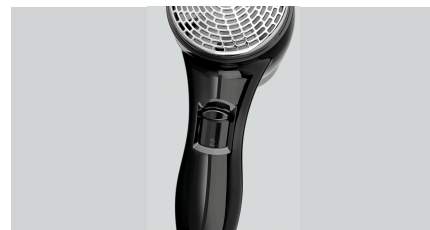

Hotel haardroger 1600S

Beschrijving

In hotelkamers, pensions, jeugdherbergen of sloopshutten - Met het elegante zwarte design verfraait de hotelföhn elk interieur. De lange spiraalkabel biedt hoge flexibiliteit bij de plaatsbepaling voor de wandmontage.

Kenmerken

- Kleur: Zwart / zilver
- Uitvoering: Wandmontage
- Luchtstroomregeling: 3-traps
- Temperatuurregeling: Regelbaar via luchtstroom
- Koude lucht: Ja
- Scheerstopcontact: Nee
- Soort kabel: Spiraalkabel
- Lengte kabel: 1 - 2,5 m
- Beschermingsklasse: 2
- Aan-/uit-drukknop: Ja
- Hoofdschakelaar: Aan de greep
- Inclusief: Ja
- Vermogen: Aan de wandhouder
- Materiaal: Bevestigingsmateriaal
- Vermogen: Wandhouder
- Materiaal: 1,6 kW | 230 V | 50/60 Hz
- Materiaal: Kunststof

► Ga verder op de volgende pagina

► Hotelföhn voor wandmontage

✓ Elegante, zwart design

► Luchtstroomregeling

✓ 3-traps

► Koude lucht

► Spiraalkabel

✓ 1 - 2,5 m

► Aan-/Uit-drukknop

✓ Aan greep

► Hoofdschakelaar

✓ Aan de houder

Hotel haardroger 1600S

- Belangrijke aanwijzing: -
- Afmetingen: B 245 x D 185 x H 110 mm
- Gewicht: 0,8 kg