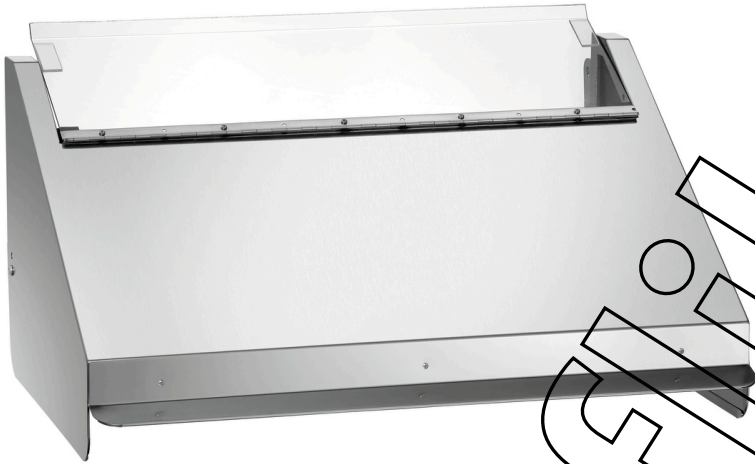

Lärmschutzhaube 3000/25

Weiter auf der

Störender Lärm aus der Küche muss nicht sein. Die Lärmschutzhaube reduziert die störende Geräuschkulisse, wenn Besteck mit der Besteckpoliermaschine 3000/25 auf Hochglanz gebracht wird.

Weiter auf der

- Maße: B 635 x T 435 x H 345 mm
- Gewicht: 5,8 Kg

▶ Geräuscheindämmung beim Besteckpolieren

▶ Ausgelegt für
✓ Besteckpoliermaschine 3000/25

▶ Inklusive:
✓ Einfülltrichter mit Lärmschutz
✓ Lärmschutzmatte für Besteckkorb