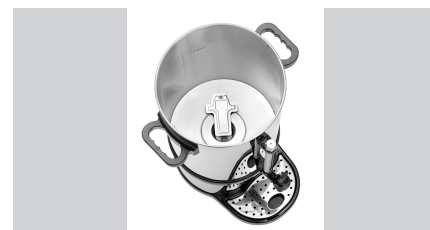

► Продолжение на следующей странице

- Объем: 13,2л
- ✓ Производительность макс.: 90–100чашек
- ✓ Время варки: 55минут для 13,2литров

- Фильтр из нержавеющей стали

- Сигнал удаления накипи
- Функция поддержания температуры

- Система нагрева из нержавеющей стали
- 2раздельные системы нагрева для функций кипячения и поддержания тепла

- В комплекте: скребок для очистки

Кофеварка Bartscher PRO II 100

- В комплекте: Скребок для чистки
- Мощность нагревательный элемент: 1,45 кВт
- Свойства: 2 отдельные системы нагрева для функций кипячения и поддержания тепла
кофеварка может использоваться без бумажного фильтра
Нагревательная платформа из нержавеющей стали
- Контрольная лампа: Вкл/выкл
Удаление извести
Поддержание температуры
- Габариты: Ш 350 x Г 375 x В 540 мм
- вес: 4,6 кг