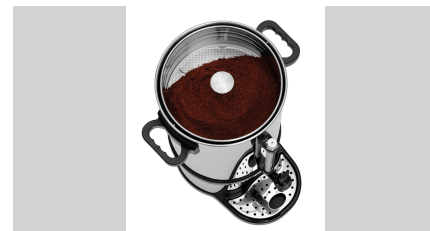

- Объем: 13,2л
- ✓ Производительность макс.: 90–100чашек
- ✓ Время варки: 55минут для 13,2литров

- Фильтр из нержавеющей стали