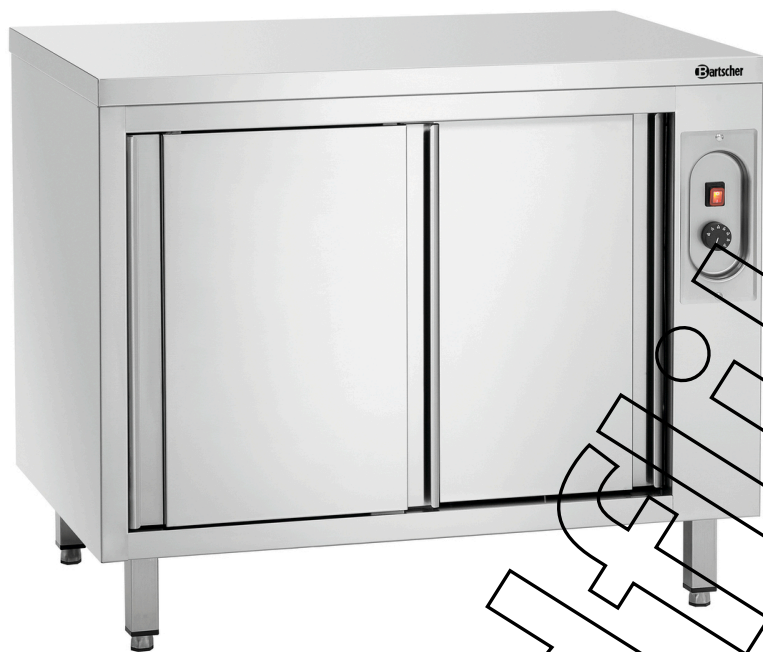

Armoire chauff. 700-4T 1000

Weiter auf der

L'armoire chauffante d'une largeur de 1 mètre offre un espace de rangement chauffé avec température réglable en continu et est utilisable des deux côtés. Grâce à sa surface robuste en acier inoxydable, l'armoire intègre également un élément de travail solide dans la cuisine.

Weiter auf der

- Maße : B 1000 x T 700 x H 850 mm
- Gewicht : 71 Kg

- ▶ Armoire chauffante utilisable des deux côtés
- ✓ Modèle : 1 m de large
- ✓ 2 portes coulissantes par côté
- ✓ 1 tablette intermédiaire

- ▶ Plan de travail robuste en acier inoxydable
- ✓ l 1000 x P 700 mm

- ▶ Réglage de la température
- ✓ En continu

Armoire chauff. 700-4T 1000 Ergänzungsprodukte

Nettoyant surpuissant F1L, set de 2 pcs

- Maße : B 100 x T 190 x H 260 mm
- Gewicht : 2,26 Kg

Art.-Nr. 173078
GTIN 4015613731927

Spray d'entretien, Al, 500ml DS

- Maße : B 68 x T 68 x H 237 mm
- Gewicht : 0,45 Kg

Art.-Nr. 173031
GTIN 4015613360195

Roulettes 4AW

- Maße : B 75 x T 140 x H 160 mm
- Gewicht : 2,6 Kg