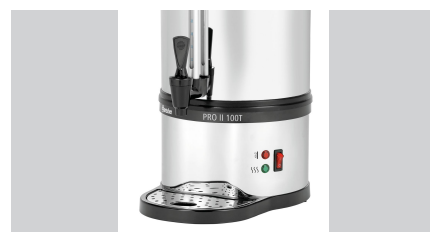

## Koffiezetapparaat Bartscher PRO II 100

### Kenmerken

- Inhoud: 13,2 liter
- Warmhoudfunctie: Ja
- Bereidingstijd: 55 minuten voor 13,2 liter
- Minimaal te bereiden hoeveelheid: 6 liter (40 kopjes)
- Ontkalkingssignaal: Ja
- Vulstandindicator: Ja
- Capaciteit max.: 90 - 100 kopjes
- Materiaal filter: Roestvrij staal
- Materiaal verwarmingssystemen: Roestvrij staal
- Vermogen: 1,45 kW | 230 V | 50/60 Hz
- Aan/Uit-schakelaar: Ja
- Uitvoering: Rondfilter
- Materiaal: Roestvrij staal
- Kunststof
- Belangrijke aanwijzing: -
- Kleur: Zilver  
Zwart

► Ga verder op de volgende pagina

- Inhoud: 13,2 liter
- ✓ Vermogen max.: 90 - 100 kopjes
- ✓ Bereidingstijd: 55 minuten voor 13,2 liter

- Rvs-filter

- Ontkalkingssignaal
- Warmhoudfunctie

- Rvs-verwarmingssysteem
- 2 gescheiden verwarmingssystemen voor broei- en warmhoudfunctie

## Koffiezetapparaat Bartscher PRO II 100

- Inclusief:
  - Reinigingschraper
- Vermogen verwarmingselement:
  - 1,45 kW
- Eigenschappen:
  - 2 aparte verwarmingssystemen, voor bereiden en warm houden
  - De koffiemachine kan ook zonder filterpapier worden gebruikt
  - Roestvrijstalen verwarmingsbak
- Controlelampje:
  - Aan/Uit
  - Ontkalken
  - Warmhouden
- Afmetingen:
  - B 350 x D 375 x H 540 mm
- Gewicht:
  - 4,6 kg