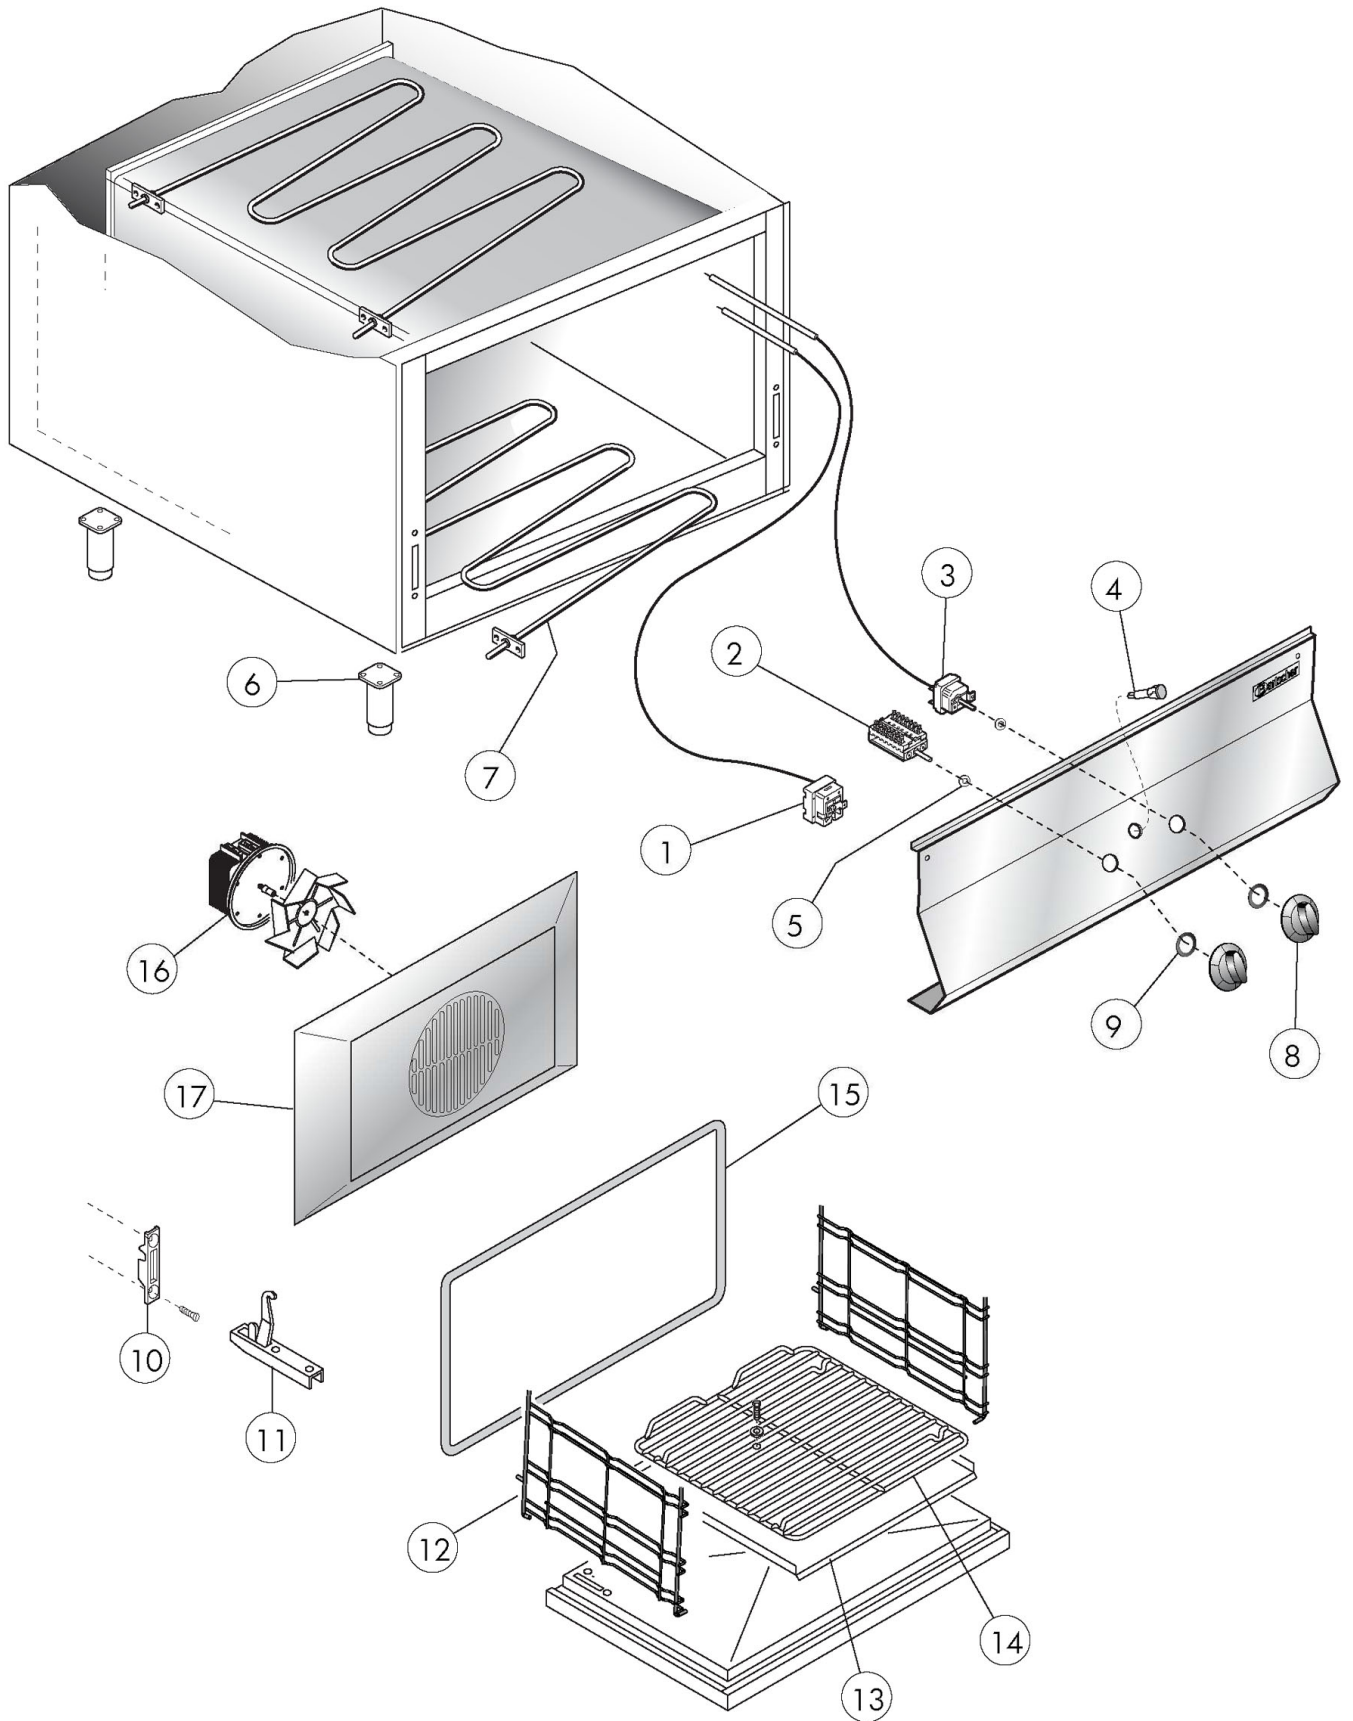

— ID GAS : □ G30/50 ○ G20/20 ▲ G25/20

Pos.	Artikelbeschreibung	Description of item	Artikel Nr./Item No.
Abb. 1			
1	Gussrippenrahmen	Pan support	0846910
2	Brennertulpe z. 3,5 kW Brenner	Burner body f. 3,5 kW burner	0795730
	Brennertulpe z. 5,5 kW Brenner	Burner body f. 5,5 burner	0297300
3	Knebel	Knob	02599300
4	Frontblende	Front panel	0847430
5	Brennerdeckel z. 5,5 kW Brenner	Burner lid f. 5,5 kW burner	0937570
6	Brennerdeckel z. 3,5 kW Brenner	Burner lid f. 3,5 kW burner	0937560
7	Pilskopf m. Stift	Pils head with pin	01033717300
8	Stift	Pin	015119399
9	Zündgasleitung vorne	Ignition gas pipe front	0932770
	Zündgasleitung hinten	Ignition gas pipe back	0932780
10	Dichtung z. 3,5 kW Brenner	Gasket f. 3,5 kW burner	01036607800
	Dichtung z. 5,5 kW Brenner	Gasket f. 5,5 kW burner	01036607900
11	Brennerfuß z. 3,5 kW Brenner	Burner base f. 3,5 kW burner	01032101200
	Brennerfuß z. 5,5 kW Brenner	Burner base f. 5,5 kW burner	01032101300
13	Hauptgasleitung vorne	Main gas pipe front	0932750
	Hauptgasleitung hinten	Main gas pipe back	0932760
14	Gasrampe	Gas ramp	Auf Anfr./on requ.
Abb. 2			
1	Düse, Propan, D 80	Nozzle, propane, D 80	01033718500
	Düse, Erdgas, D 135	Nozzle, natural gas, D 135	01033718300
	Düse, Erdgas L, D 150	Nozzle, natural gas L, D 150	01033718400
	Düse, D 100	Nozzle, D 100	01033719100
	Düse, Erdgas, D 175	Nozzle, natural gas, D 175	01033718700
	Düse, D 190	Nozzle, D 190	01033719000
2	Thermoelement 800 mm	Thermocouple 800 mm	01916000
3	Zündbrenner	Ignition burner	01032501300
4	Verbindungsstück	Connecting piece	01033717200
5	Verschraubung M16 x 1,5 A19	Screw connection M16 x 1,5 A19	01326500
7	Zünddüse, Propan, D 20, G30/50	Ignition nozzle,propane,D 20,G30/50	01033719600
	Zünddüse, Erdgas, D 41	Ignition nozzle, natural gas, D 41	01033719700
8	Schneidring	Cutting ring	0MA673600
9	Verschraubung M10 x 1/4	Screw connection M10 x 1/4	0673500
10	Schneidring	Cutting ring	086720
11	Verschraubung M16 x 1,5 A19	Screw connection M16 x 1,5 A19	01326500
12	Kleinstellschraube, Propan, D 40	Min. regulating screw,propane, D40	01033719900
	Kleinstellschraube, Erdgas D 70	Min. regul. screw, natural gas D 70	Auf Anfr./on requ.
	Kleinstellschraube, Propan, D 55	Min. regulating screw,propane, D55	01033720000
	Kleinstellschraube, Erdgas, D 90	Min. regulating screw,nat.gas, D90	01033720200
13	Gashahn	Gas tap	007060016
	Magneteinsatz z. Gashahn	Magnetic insert f. gas tap	091000
Abb. 3			
1	Sicherheitsthermostat	Safety thermostat	01878500
2	Wahlschalter	Selection switch	0A046750
3	Thermostat 50 - 300° C	Thermostat 50 - 300° C	01309115
4	Kontrolllampe orange	Orange indicator light	0587500
5	Dichtung f. Schalterstift	Gasket	050460
6	Fuß	Base	06086200
7	Heizkörper	Heating element	0932670
8	Knebel	Knob	0795470
9	Dichtung z. Schalterwelle	Gasket for interruptor	02519490
10	Gegenstück z. Türscharnier	Counterpiece f. door hinge	E0MA1304500
11	Scharnier z. Backofentür	Hinge f. oven door	0934850
12	Auflageschienen-Set	Set of guiding rails	0932690
13	Bodenblech	Bottom plate	0932710
14	Backofenrost 650	Oven grid 650	105804