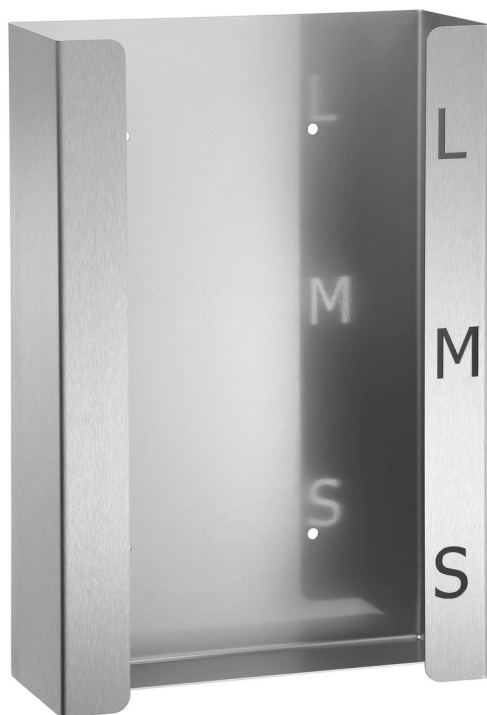

Dyspenser rękawiczek K30

Opis

W gastronomii, hotelarstwie, na stacji benzynowej, w codziennej pielęgnacji czy w szpitalu... dyspenser rękawiczek można w prosty sposób zamontować na ścianie w strefie wejściowej lub na stanowiskach pracy. Praktyczny znacznik 3 rozmiarów rękawiczek na dyspenserze zapewnia porządek i szybkie pobranie odpowiednich rękawiczek.

Cechy

• Wersja:	Montaż ścienny
• Przystosowane do:	Rękawiczki jednorazowego użytku w standardowym kartonie
• Pojemność:	3 kartony
• Uzupelnianie:	Wsunięcie kartonu
• Maks. wymiary kartonu:	szer. 250 x głęb. 130 x wys. 78 mm
• właściwości:	Znacznik rozmiaru rękawiczek na dyspenserze
• Ważna wskazówka:	-
• Materiał:	Stal szlachetna
• W zestawie:	-
• wymiary:	szer. 260 x gł. 95 x wys. 390 mm
• waga:	1,7 kg

▶ Dyspenser rękawiczek do montażu ściennego

▶ Pojemność: 3 kartony

▶ Uzupelnianie

✓ wsunięcie kartonów

▶ Maks. wymiary kartonu:

✓ szer. 250 x głęb. 130 x wys. 78 mm

▶ Znacznik rozmiaru rękawiczek na dyspenserze