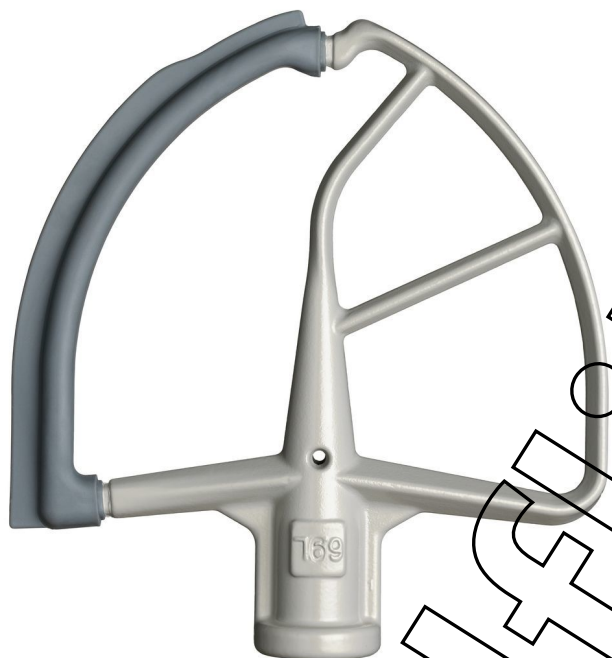

Лопатка для КА А150047

Weiter auf der

Weiter auf der

- Maße:
- Gewicht:

B 176 x T 180 x H 35 mm
0,21 Kg