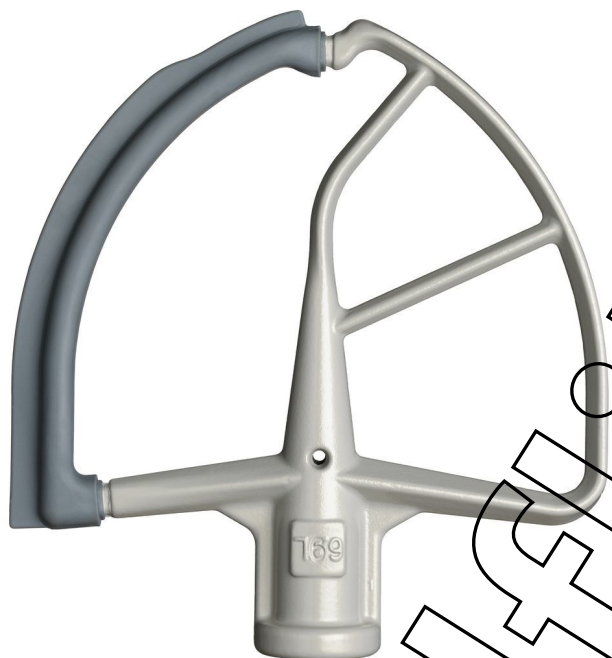

Batteur plat A150047

Weiter auf der

Weiter auf der

- Maße :
- Gewicht :

B 176 x T 180 x H 35 mm
0,21 Kg