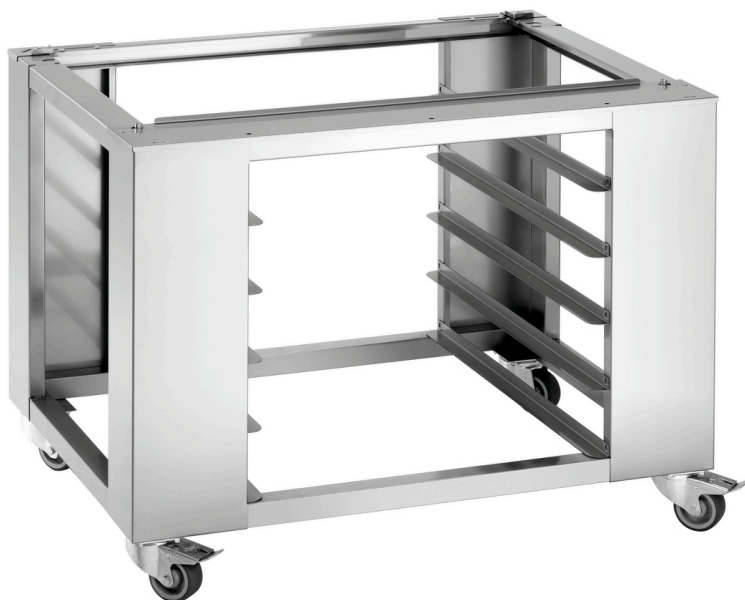

Підставка LBO6040-4

Опис

Високоякісна опорна рама, яка поєднується з завантажувальними духовками, що вміщує до 4 дек стандартного формату для випічки 600 x 400 мм. Кошичотка оснащено загалом 2 гальмами для надійної стійки.

Особливості

- Формат вставок: 600 x 400 мм
- Ніжки з регулюванням висоти: ні
- Матеріал: Високоякісна сталь
- Кількість вставок: 4
- Основа: ні
- Важлива вказівка: Розраховано на: Хлібопекарська піч із конвекційним обігрівом МС / НС, Багатоярусна хлібопекарська піч CL6040-1
- Вид вставок: Впоперек
- Колір: Срібний
- Поворотні колеса: 2 ролика, 2 напрямних ролика з фіксаторами
- Діаметр роликів: 80 мм
- Очікується при бл. на календ. тижні на склад м. Зальцготтен, Німеччина: 31 / 2022
- Розміри: Ш 990 x Г 760 x В 750 мм
- Вага: 28 кг

- ▶ Призначено для
 - ✓ Конвекційна піч МС
 - ✓ Конвекційна піч НС
 - ✓ Багатоярусна хлібопекарська піч CL6040-1

- ▶ 4 вставки
 - ✓ 600 x 400 мм
 - ✓ Поперечна подача

- ▶ Напрямні ролики:
 - ✓ 2 ролики
 - ✓ 2 напрямні ролики з фіксаторами