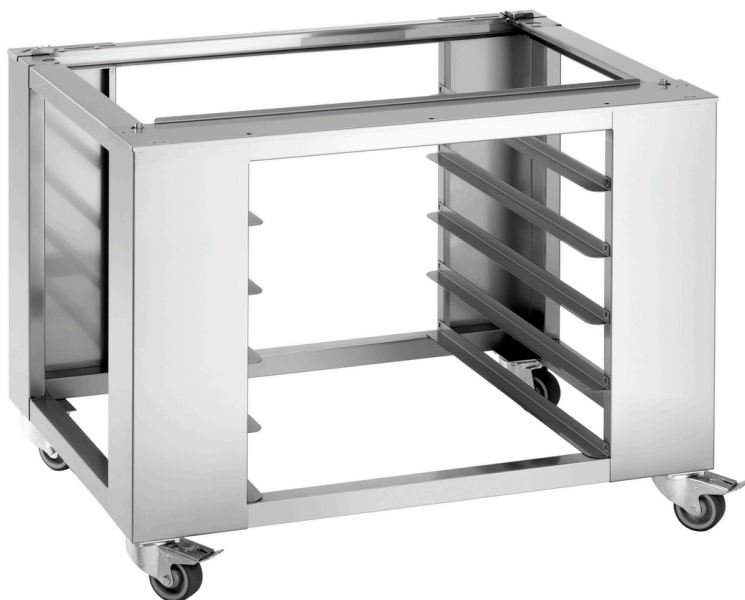

### Beschrijving

Het bij de winkeloven passende hoogwaardige onderstel biedt plaats aan 4 platen met bakkerijnorm 600 x 400 mm. Voor een veilige stand zijn de zwenkwielen voorzien van in totaal 2 remmen.

### Kenmerken

- Formaat roosters: 600 x 400 mm
- Voeten in hoogte verstelbaar: Nee
- Materiaal: Roestvrij staal
- Aantal roosters: 4
- Onderste schap: Nee
- Belangrijke aanwijzing: Ontworpen voor: Convection-ovens MC, convection-ovens HC, etage-oven CL6040-1
- Soort roosters: Dwarsrichting
- Kleur: Zilver
- Zwenkwielen: 2 wielen, 2 zwenkwielen met remmen
- Diameter wielen: 80 mm
- Naar verwachting vanaf ca. week leverbaar vanaf magazijn Salzkotten: 31 / 2022
- Afmetingen: B 990 x D 760 x H 750 mm
- Gewicht: 28 kg

- ▶ Ontworpen voor
  - ✓ Convection-oven MC
  - ✓ Convection-oven HC
  - ✓ Etage-oven CL6040-1

- ▶ 4 niveaus
  - ✓ 600 x 400 mm
  - ✓ Dwarsinvoer

- ▶ Zwenkwielen:
  - ✓ 2 wielen
  - ✓ 2 zwenkwielen met remmen