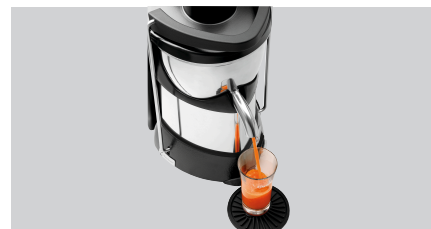

### Описание

Благодаря мощному малолитражному двигателю соковыжималка идеально подходит для соковых баров и прилавков. Сито с очень мелкой решеткой позволяет приготовить сок высочайшего качества без предварительной нарезки фруктов и овощей.

### Особенности

- Мощность: 0,8 кВт | 230 В | 50/60 Гц
- Материал: Алюминий  
Нержавеющая сталь  
Пластик
- Важная информация: -
- Предохранительный выключатель: да
- Управление: Перекидной переключатель
- Выключатель: да
- Частота вращения макс.: 3.000 об / мин (50 Гц)  
3.600 об / мин (60 Гц)
- Регулирование скорости: 1 уровень
- Свойства: Проще простого отжать сок из целых фруктов (например, яблок) или овощей без предварительной нарезки  
Производство: до 100 л в час  
Отжимная корзина с фильтрацией (0,5 мм) из нержавеющей стали обеспечивает большой выход и высокое качество сока  
Эксклюзивная система Ezy-clean™: чаша, контейнер для мякоти и крышка съемные, можно мыть в посудомоечной машине

- ▶ Высота слива: 200 мм
- ▶ В комплекте: щетка для чистки:
  - ✓ Для тщательной очистки корзины

## Соковыжималка 50

- Свойства: Высота слива: 200 мм  
Мощный, малошумный асинхронный двигатель (800 Вт)
- В комплекте: 1 щетка для чистки
- Диаметр шахты заполнения: 79,5 мм
- Рассчитано для: Мягких и твердых фруктов и овощей
- Габариты: Ш 480 x Г 450 x В 260 мм
- вес: 14,5 кг