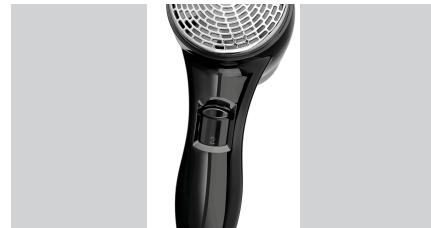

Гостиничный фен 1600SR

Описание

Своим элегантным дизайном в черном цвете этот гостиничный фен украсит любой интерьер: будь то гостиничный номер, гостевой дом, молодежный хостел или даже каюта корабля. Встроенная розетка для бритвы и длинный спиральный кабель обеспечивают высокую степень свободы.

Особенности

- | | |
|--------------------------------|--------------------------------|
| • Цвет: | Черный / серебристый |
| • Модель: | Настенный монтаж |
| • Регулировка расхода воздуха: | 3 уровня |
| • Регулирование температуры: | Регулируется воздушным потоком |
| • Холодный воздух: | да |
| • Розетка для бритвы: | Да |
| | 110 В и 230 В |
| • Тип кабеля: | Спиральный кабель |
| • Длина кабеля: | 1 - 2,5 м |
| • Класс защиты: | 2 |
| • Кнопка включения/выключения: | Да |
| | На ручке |
| • Главный выключатель: | Да |
| | На настенном креплении |
| • В комплекте: | Материал для прикрепления |
| | Настенное крепление |
| • Мощность: | 1,6 кВт 230 В 50/60 Гц |

▶ Продолжение на следующей странице

▶ Гостиничный фен для настенного монтажа

✓ Элегантный дизайн в черном цвете

▶ Регулировка расхода воздуха

✓ 3-ступенчатая

▶ Холодный воздух

▶ Розетка для бритвы встроена в настенное крепление

▶ Спиральный кабель

✓ 1–2,5 м

▶ Кнопка включения/выключения

✓ На ручке

▶ Главный выключатель

✓ На креплении

Гостиничный фен 1600SR

- Материал: Пластик
- Важная информация: -
- Габариты: Ш 265 x Г 205 x В 105 мм
- вес: 1,2 кг