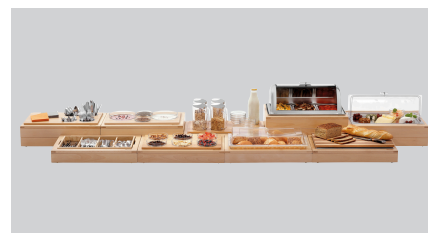

Замыкающая рамка для буфетной системы

▶ Предназначено для практически любых комплектов буфетных систем

▶ Вырез:

✓ 1/1 GN

▶ Простая модульная система

Описание

Подходит к практически всем комплектам буфетных систем. Верхняя рамка в деревянном исполнении с пригодным для продуктов питания покрытием прозрачным лаком и вырезом в формате габаритности GN 1/1.

Особенности

- Цвет: Натуральный бук
- Модель: Вырез: габаритность GN 1/1
- Материал: Дерево
Лакированная (подходит для продуктов питания)
- Важная информация: -
- Вид модуля: Замыкающая рамка
Стандартная
- Габариты: Ш 580 x Г 405 x В 24 мм
- вес: 1,2 кг

Замыкающая рамка для буфетной системы Дополнительные аксессуары

Базовая рамка для буфетной системы

- Цвет: Натуральный бук
- Вид модуля: Базовая рамка
- Модель: Вырез: габариты GN 1/1
- Материал: Дерево
Лакированная (подходит для продуктов питания)
- Важная информация: -

Артикул 500739
GTIN 4015613747026

Габариты 1/1 GN, T20

CNS
18/10

- Возможность штабелирования: да
- Модель: Без перфорации
- Усиленный край: нет
- Свойства: -
- Поверхность: Блестящая
- Глубина емкости: 20 мм
- Формат GN: 1/1 GN