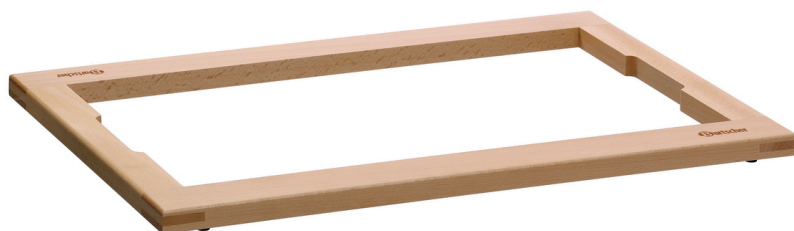

Замыкающая рамка для буфетной системы

▶ Предназначено для практически любых комплектов буфетных систем

▶ Вырез:

✓ 1/1 GN

▶ Простая модульная система

Описание

Подходит к практически всем комплектам буфетных систем. Верхняя рамка в деревянном исполнении с пригодным для продуктов питания покрытием прозрачным лаком и вырезом в формате габаритности GN 1/1.

Особенности

- Цвет: Натуральный бук
- Модель: Вырез: габаритность GN 1/1
- Материал: Дерево
Лакированная (подходит для продуктов питания)
- Важная информация: -
- Вид модуля: Замыкающая рамка
Стандартная
- Габариты: Ш 580 x Г 405 x В 24 мм
- вес: 1,2 кг

Замыкающая рамка для буфетной системы Дополнительные аксессуары

Базовая рамка для буфетной системы

- Цвет: Натуральный бук
- Вид модуля: Базовая рамка
- Модель: Вырез: габариты GN 1/1
- Материал: Дерево
Лакированная (подходит для продуктов питания)
- Важная информация: -

Артикул 500739
GTIN 4015613747026

Габариты 1/1 GN, T20

CNS
18/10

- Возможность штабелирования: да
- Модель: Без перфорации
- Усиленный край: нет
- Свойства: -
- Поверхность: Блестящая
- Глубина емкости: 20 мм
- Формат GN: 1/1 GN