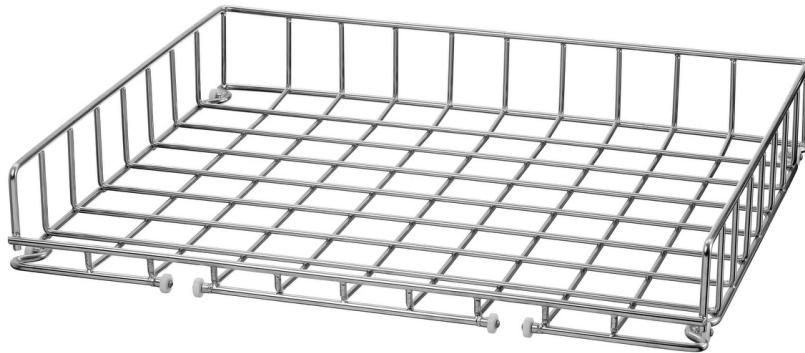

Universele korf TS 850 R

- ▶ Korfgrootte: 850 x 725 mm
- ✓ Inwendige hoogte: 125 mm

- ▶ Geschikt voor:
- ✓ Potten
- ✓ Pannen
- ✓ GN-bakken

Beschrijving

Universele korf geschikt voor dienbladspoelmachine TS8500 - Afzonderlijk te gebruiken roestvrijstalen spoelkorf van rvs voor potten, pannen of GN-bakken.

Kenmerken

- | | |
|---------------------------|--------------------------------|
| • Inwendige hoogte: | 125 mm |
| • Stapelbaar: | Nee |
| • Aantal vakken: | 1 |
| • Kleur: | Zilver |
| • Uitvoering: | Vlak |
| • Geschikt voor: | Pan
Pannen
GN-containers |
| • Materiaal: | CNS 18/10 |
| • Belangrijke aanwijzing: | - |
| • Korfgrootte: | 850 x 725 mm |
| • Afmetingen: | B 850 x D 725 x H 135 mm |
| • Gewicht: | 9,7 kg |

Universele korf TS 850 R Ergänzungsprodukte

Bestekokers TS

CNS
18/10

- Kleur: Zilver
- Materiaal: CNS 18/10
- Belangrijke aanwijzing: -
- Afmetingen: B 150 x D 150 x H 255 mm
- Gewicht: 0,55 kg

Art.-Nr 110692
GTIN 4015613737683