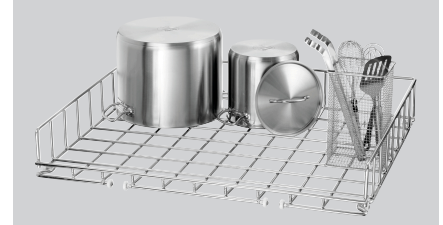

Universele korf TS 850 R

- ▶ Korfgrootte: 850 x 725 mm
- ✓ Inwendige hoogte: 125 mm

- ▶ Geschikt voor:
- ✓ Potten
- ✓ Pannen
- ✓ GN-bakken

Beschrijving

Universele korf geschikt voor dienbladspoelmachine TS8500 - Afzonderlijk te gebruiken roestvrijstalen spoelkorf van rvs voor potten, pannen of GN-bakken.

Kenmerken

- | | |
|---------------------------|--------------------------------|
| • Inwendige hoogte: | 125 mm |
| • Stapelbaar: | Nee |
| • Aantal vakken: | 1 |
| • Kleur: | Zilver |
| • Uitvoering: | Vlak |
| • Geschikt voor: | Pan
Pannen
GN-containers |
| • Materiaal: | CNS 18/10 |
| • Belangrijke aanwijzing: | - |
| • Korfgrootte: | 850 x 725 mm |
| • Afmetingen: | B 850 x D 725 x H 135 mm |
| • Gewicht: | 9,7 kg |

Universele korf TS 850 R Ergänzungsprodukte

Bestekokers TS

CNS
18/10

- Kleur: Zilver
- Materiaal: CNS 18/10
- Belangrijke aanwijzing: -
- Afmetingen: B 150 x D 150 x H 255 mm
- Gewicht: 0,55 kg

Art.-Nr 110692
GTIN 4015613737683