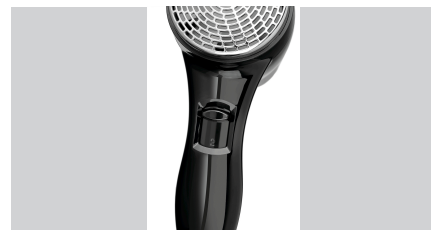

Hotel haardroger 1600SR

Beschrijving

In hotelkamers, pensions, jeugdherbergen of sloopshutten - Met het elegante zwarte design verfraait de hotelföhn elk interieur. Het ingebouwde scheerstopcontact en de lange spiraalkabel bieden een hoge flexibiliteit.

Kenmerken

- | | |
|------------------------|---------------------------|
| • Kleur: | Zwart / zilver |
| • Uitvoering: | Wandmontage |
| • Luchtstroomregeling: | 3-traps |
| • Temperatuurregeling: | Regelbaar via luchtstroom |
| • Koude lucht: | Ja |
| • Scheerstopcontact: | Ja |
| | 110 V en 230 V |
| • Soort kabel: | Spiraalkabel |
| • Lengte kabel: | 1 - 2,5 m |
| • Beschermingsklasse: | 2 |
| • Aan-/uit-drukknop: | Ja |
| | Aan de greep |
| • Hoofdschakelaar: | Ja |
| | Aan de wandhouder |
| • Inclusief: | Bevestigingsmateriaal |
| | Wandhouder |
| • Vermogen: | 1,6 kW 230 V 50/60 Hz |

► Ga verder op de volgende pagina

► Hotelföhn voor wandmontage

✓ Elegant, zwart design

► Luchtstroomregeling

✓ 3-traps

► Koude lucht

► Scheerstopcontact in de wandhouder geïntegreerd

► Spiraalkabel

✓ 1 - 2,5 m

► Aan-/Uit-drukknop

✓ Aan greep

► Hoofdschakelaar

✓ Aan de houder

Hotel haardroger 1600SR

- Materiaal:
- Belangrijke aanwijzing:
- Afmetingen:
- Gewicht:

Kunststof
-
B 265 x D 205 x H 105 mm
1,2 kg