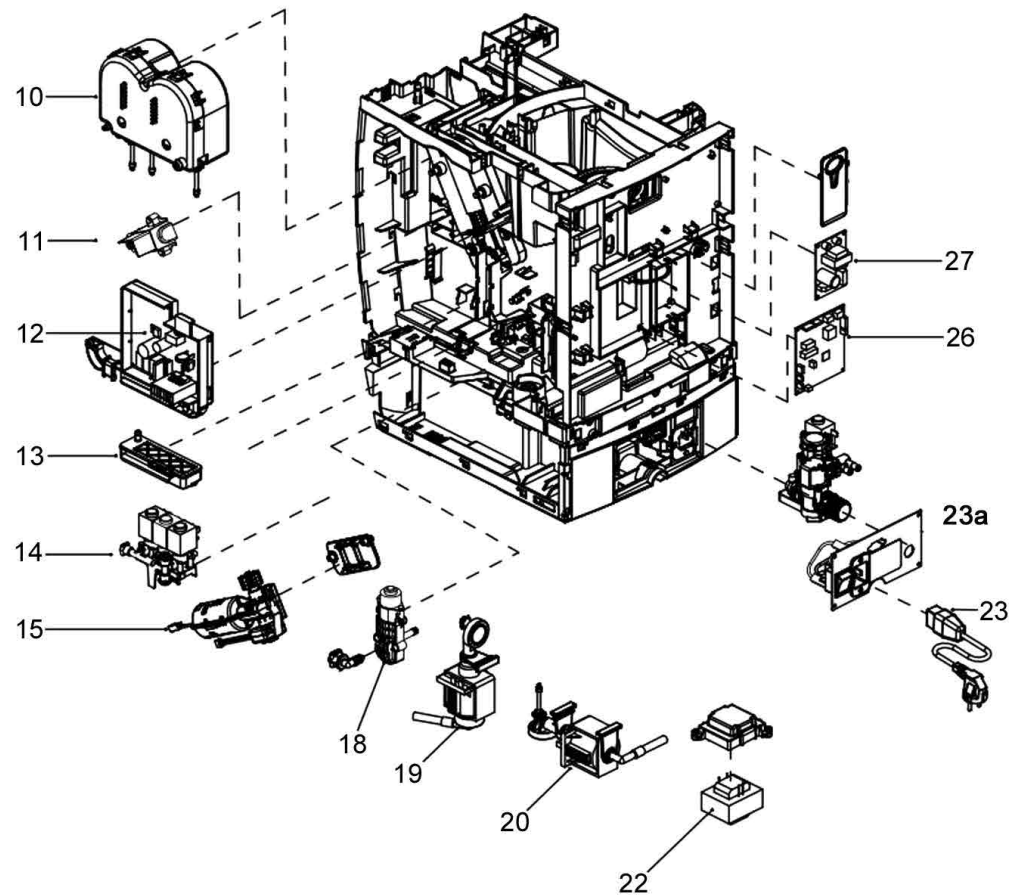

Pos.	Artikelbeschreibung	Description of item	Artikel Nr./Item No.
1	Mahlwerk, komplett	Grinder, complete	E08810101002GS
2	Brüheinheit*	Brew unit*	E08810301040
Ersatz	Brüheinheit	Brew unit	E0881010101601
3	Durchflussmengenmesser	Flow meter	E073000089
4	Wassereinlass	Water inlet	E08810301023
5	Mikroschalter	Micro switch	E073000088
6	Pumpe	Pump	E08810302019
7	Ventil, Luftzufuhr	Valve, air supply	E08810302010
8	Wassermengenzähler	Water meter	E078200037
10	Heizungseinheit, komplett	Heating unit, complete	E08810302005
11	Magnetventil, 3-Wege	Magnetic valve, 3-way	E08810302002
12	Steuerplatine	Control board	E08810302008
13	Puffertank	Buffer tank	E088101049
14	Magnetventil	Magnetic valve	E08810302001
15	Getriebemotor	Gearmotor	E08810301012
18	Ablaufventil, komplett	Drain valve, complete	E08810101006
19	Pumpe	Pump	E08810302006
20	Pumpe	Pump	E08810302007
22	Transformator	Transformer	E078200028
23	Anschlusskabel m. Stecker	Power cord w. plug	E078000170
23a	Dose Netzstecker	Plug socket	E078200030
26	Steuerplatine, links	Control board, left	E078100018
27	Trafoplatine	Transformer board	E078100012

Kaffeevollautomat KV1
Artikel-Nr.: 190052

Ersatzteilliste
16.10.2020