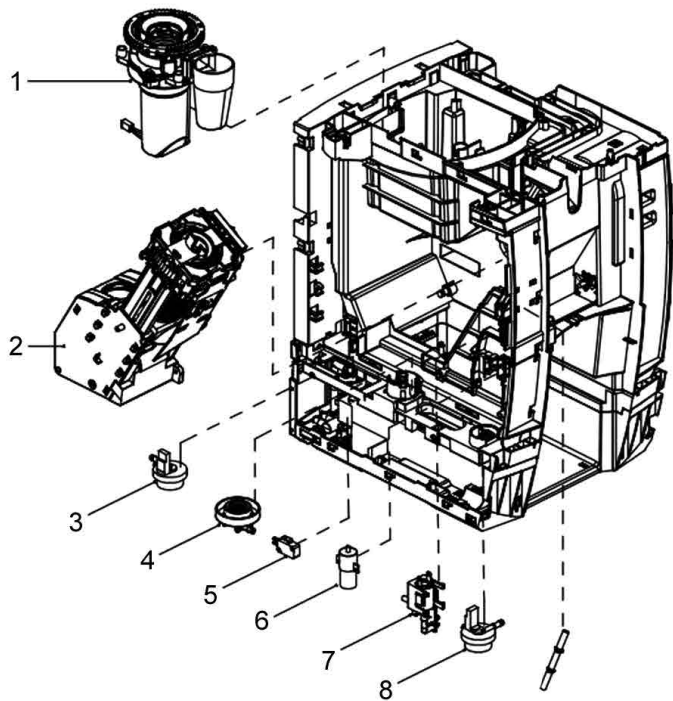

Pos.	Artikelbeschreibung	Description of item	Artikel Nr./Item No.
1	Mahlwerk, komplett	Grinder, complete	E08810101002GS
2	Brüheinheit*	Brew unit*	E08810301040
Ersatz	Brüheinheit	Brew unit	E0881010101601
3	Durchflussmengenmesser	Flow meter	E073000089
4	Wassereinlass	Water inlet	E08810301023
5	Mikroschalter	Micro switch	E073000088
6	Pumpe	Pump	E08810302019
7	Ventil, Luftzufuhr	Valve, air supply	E08810302010
8	Wassermengenzähler	Water meter	E078200037
10	Heizungseinheit, komplett	Heating unit, complete	E08810302005
11	Magnetventil, 3-Wege	Magnetic valve, 3-way	E08810302002
12	Steuerplatine	Control board	E08810302008
13	Puffertank	Buffer tank	E088101049
14	Magnetventil	Magnetic valve	E08810302001
15	Getriebemotor	Gearmotor	E08810301012
18	Ablaufventil, komplett	Drain valve, complete	E08810101006
19	Pumpe	Pump	E08810302006
20	Pumpe	Pump	E08810302007
22	Transformator	Transformer	E078200028
23	Anschlusskabel m. Stecker	Power cord w. plug	E078000170
23a	Dose Netzstecker	Plug socket	E078200030
26	Steuerplatine, links	Control board, left	E078100018
27	Trafoplatine	Transformer board	E078100012

Kaffeevollautomat KV1
Artikel-Nr.: 190052

Ersatzteilliste
16.10.2020