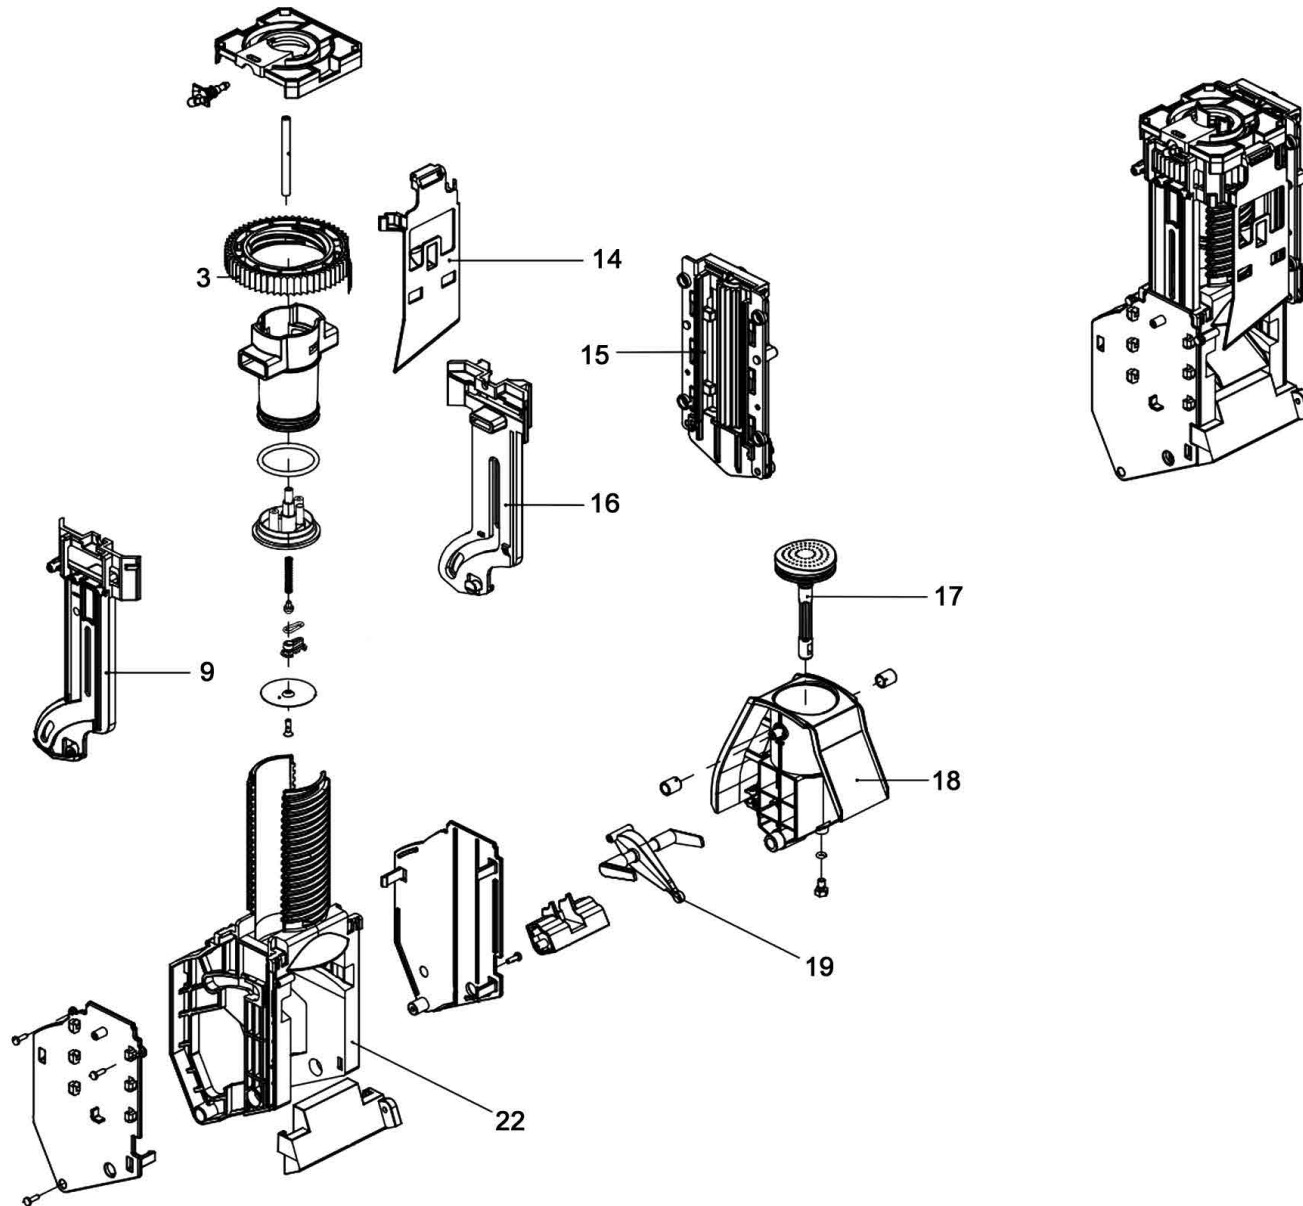

Kaffeefullautomat KV1
Artikel-Nr.: 190052

Ersatzteilliste
16.10.2020

Pos.	Artikelbeschreibung	Description of item	Artikel Nr./Item No.
3	Zahnrad, Brüheinheit	Gear, brew unit	E079000091A
5	O-Ring D37.69 x D44.75	O-ring D37.69 x D44.75	E073000065
9	Befestigung, links	Left fixing	E079000085
14	Abstreifer	Wiper	E079000092
15	Getriebeeinheit	Gear group	E08810101015
16	Befestigung, rechts	Right fixing	E079000086
17	Wasserumleitung	Water diversion	E08810101024
18	Gehäuse, Brüheinheit	Body, brew unit kit	E08810101023
19	Befestigung	Fixing	E079000087
22	Halterung, Brüheinheit	Holder, brew unit	E079000084
136	Feder	Spring for brew unit	E072000136
148	Glaskugel	Glass ball for brew unit	E073000148
431	Ring	Blocker ring	E073000431
675	Halterung	Blocker Support for brew unit	E079000675