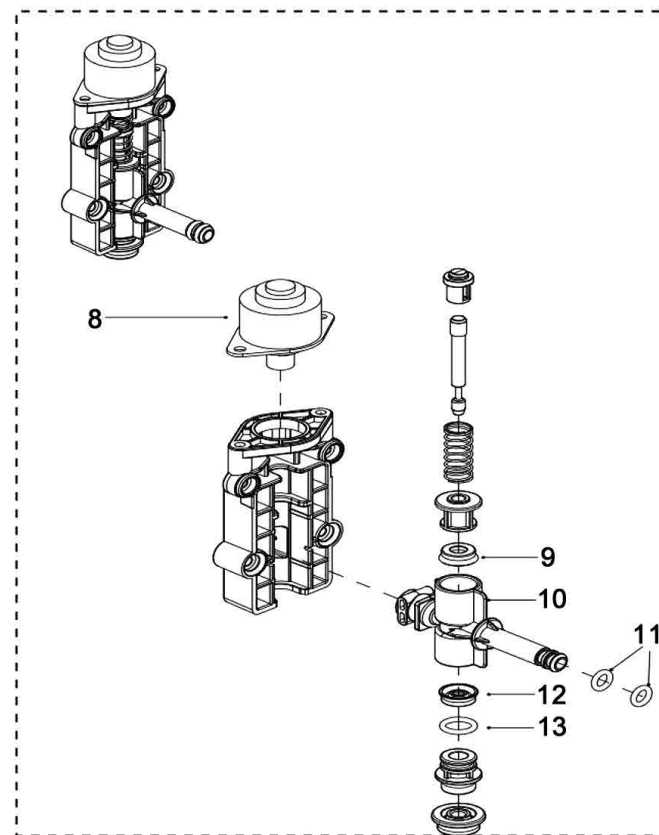

Kaffeefullautomat KV1
Artikel-Nr.: 190052

Ersatzteilliste
16.10.2020

Pos.	Artikelbeschreibung	Description of item	Artikel Nr./Item No.
3	Zahnrad, Brüheinheit	Gear, brew unit	E079000091A
5	O-Ring D37.69 x D44.75	O-ring D37.69 x D44.75	E073000065
9	Befestigung, links	Left fixing	E079000085
14	Abstreifer	Wiper	E079000092
15	Getriebeeinheit	Gear group	E08810101015
16	Befestigung, rechts	Right fixing	E079000086
17	Wasserumleitung	Water diversion	E08810101024
18	Gehäuse, Brüheinheit	Body, brew unit kit	E08810101023
19	Befestigung	Fixing	E079000087
22	Halterung, Brüheinheit	Holder, brew unit	E079000084
136	Feder	Spring for brew unit	E072000136
148	Glaskugel	Glass ball for brew unit	E073000148
431	Ring	Blocker ring	E073000431
675	Halterung	Blocker Support for brew unit	E079000675

Kaffeevollautomat KV1
Artikel-Nr.: 190052

Ersatzteilliste
16.10.2020

Pos.	Artikelbeschreibung	Description of item	Artikel Nr./Item No.
1	Gehäuse z. Heizkörper	Heater casing	E079000126
2	Heizkörper	Heater	E079000132
3	Verbindung	Connector	E079000127
4	Abdeckung	Cover	E079000151
5	Ventil	Valve	E08810101003
6	O-Ring D3.3 x D7.3	O-ring D3.3 x D7.3	E073000029
7	Verbindung	Connector	E079000129
8	Halterung	Holder	E079000131
10	Mahlwerk, oben	Upper grinder	E073000022
11	Mahlwerk, Konus	Grinder, conical	E073000023
11+12	Mahlwerk komplett	Grinder Set complete	E073000022S

Kaffeefullautomat KV1
 Artikel-Nr.: 190052

Ersatzteilliste
 16.10.2020

Pos.	Artikelbeschreibung	Description of item	Artikel Nr./Item No.
1	Getriebemotor	Gearmotor	E08810301012
4	Abdeckung	Cover	E073000028
5	Stift	Pin	E079000028
8	Schrittmotor	Stepper motor	E073000040
9	Dichtring D3,6 x D12,0	Seal ring D3,6 x D12,0	E073000037
10	Ablaufventilkörper	Drainage valve body	E079000034
11	O-Ring D5.0 x D8.6	O-ring D5.0 x D8.6	E073000035
12	Dichtring D3,6 x D12,0	Seal ring D3,6 x D12,0	E073000037
13	O-Ring D8.0 x D11.6	O-ring D8.0 x D11.6	E073000036