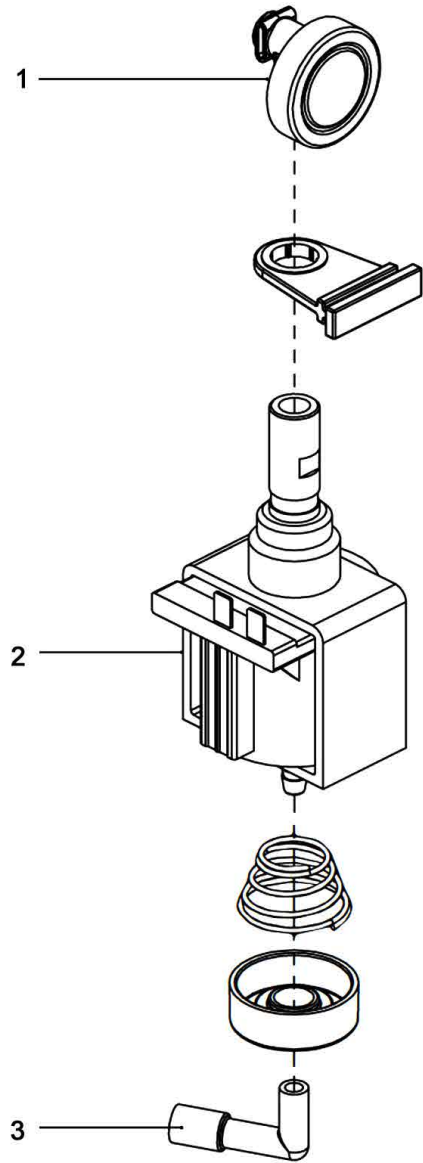

Kaffeevollautomat KV1
Artikel-Nr.: 190052

Ersatzteilliste
16.10.2020

Pos.	Artikelbeschreibung	Description of item	Artikel Nr./Item No.
1	Gehäuse z. Heizkörper	Heater casing	E079000126
2	Heizkörper	Heater	E079000132
3	Verbindung	Connector	E079000127
4	Abdeckung	Cover	E079000151
5	Ventil	Valve	E08810101003
6	O-Ring D3.3 x D7.3	O-ring D3.3 x D7.3	E073000029
7	Verbindung	Connector	E079000129
8	Halterung	Holder	E079000131
10	Mahlwerk, oben	Upper grinder	E073000022
11	Mahlwerk, Konus	Grinder, conical	E073000023
11+12	Mahlwerk komplett	Grinder Set complete	E073000022S

Kaffeefullautomat KV1
 Artikel-Nr.: 190052

Ersatzteilliste
 16.10.2020

Pos.	Artikelbeschreibung	Description of item	Artikel Nr./Item No.
1	Getriebemotor	Gearmotor	E08810301012
4	Abdeckung	Cover	E073000028
5	Stift	Pin	E079000028
8	Schrittmotor	Stepper motor	E073000040
9	Dichtring D3,6 x D12,0	Seal ring D3,6 x D12,0	E073000037
10	Ablaufventilkörper	Drainage valve body	E079000034
11	O-Ring D5.0 x D8.6	O-ring D5.0 x D8.6	E073000035
12	Dichtring D3,6 x D12,0	Seal ring D3,6 x D12,0	E073000037
13	O-Ring D8.0 x D11.6	O-ring D8.0 x D11.6	E073000036

Kaffeevollautomat KV1
Artikel-Nr.: 190052

Ersatzteilliste
16.10.2020

Pos.	Artikelbeschreibung	Description of item	Artikel Nr./Item No.
1	Abtropfblech, komplett	Drip tray, complete	E08810301001
2	Tresterbehälter - Oberteil	Pulp container - upper part	E079000396
3	Tresterbehälter - Unterteil	Pulp container - lower part	E079000397
14	Seitenwand	Side cover	E079000355
18	Wassertank	Water tank	E08810102005