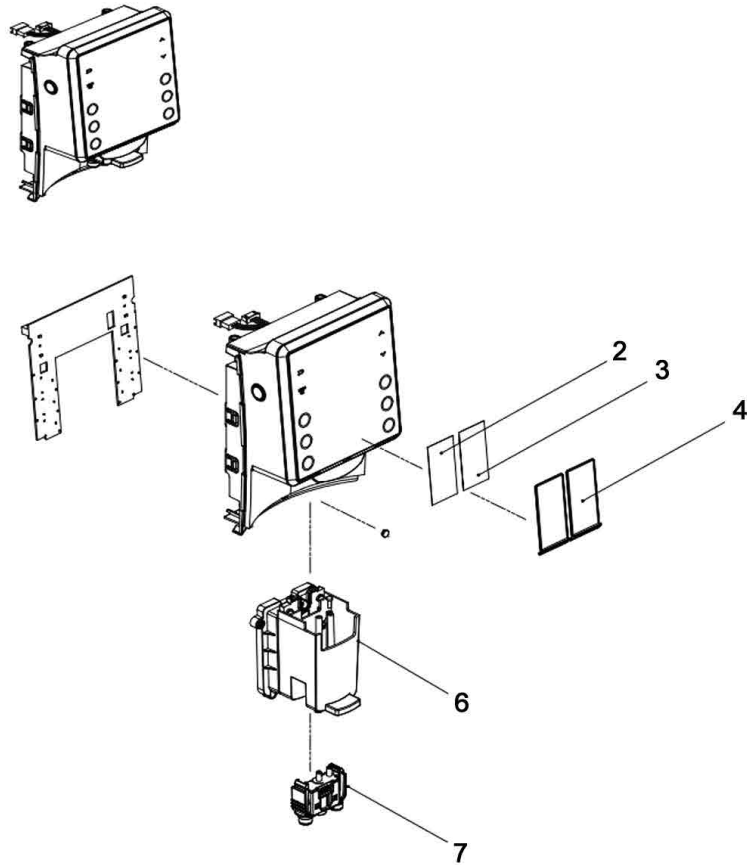

Pos.	Artikelbeschreibung	Description of item	Artikel Nr./Item No.
1	Mahlwerk, komplett	Grinder, complete	E08810101002GS
2	Brüheinheit*	Brew unit*	E08810301040
Ersatz	Brüheinheit	Brew unit	E0881010101601
3	Durchflussmengenmesser	Flow meter	E073000089
4	Wassereinlass	Water inlet	E08810301023
5	Mikroschalter	Micro switch	E073000088
6	Pumpe	Pump	E08810302019
7	Ventil, Luftzufuhr	Valve, air supply	E08810302010
8	Wassermengenzähler	Water meter	E078200037
10	Heizungseinheit, komplett	Heating unit, complete	E08810302005
11	Magnetventil, 3-Wege	Magnetic valve, 3-way	E08810302002
12	Steuerplatine	Control board	E08810302008
13	Puffertank	Buffer tank	E088101049
14	Magnetventil	Magnetic valve	E08810302001
15	Getriebemotor	Gearmotor	E08810301012
18	Ablaufventil, komplett	Drain valve, complete	E08810101006
19	Pumpe	Pump	E08810302006
20	Pumpe	Pump	E08810302007
22	Transformator	Transformer	E078200028
23	Anschlusskabel m. Stecker	Power cord w. plug	E078000170
23a	Dose Netzstecker	Plug socket	E078200030
26	Steuerplatine, links	Control board, left	E078100018
27	Trafoplatine	Transformer board	E078100012

Kaffeevollautomat KV1
Artikel-Nr.: 190052

Ersatzteilliste
16.10.2020