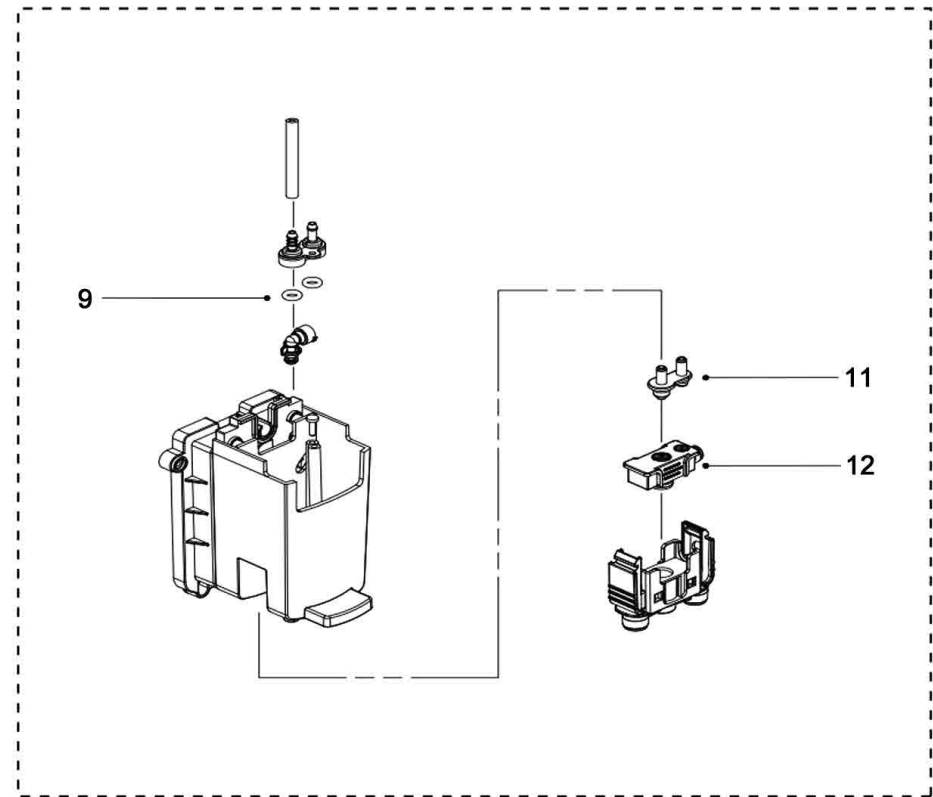

Pos.	Artikelbeschreibung	Description of item	Artikel Nr./Item No.
1	Mahlwerk, komplett	Grinder, complete	E08810101002GS
2	Brüheinheit*	Brew unit*	E08810301040
Ersatz	Brüheinheit	Brew unit	E0881010101601
3	Durchflussmengenmesser	Flow meter	E073000089
4	Wassereinlass	Water inlet	E08810301023
5	Mikroschalter	Micro switch	E073000088
6	Pumpe	Pump	E08810302019
7	Ventil, Luftzufuhr	Valve, air supply	E08810302010
8	Wassermengenzähler	Water meter	E078200037
10	Heizungseinheit, komplett	Heating unit, complete	E08810302005
11	Magnetventil, 3-Wege	Magnetic valve, 3-way	E08810302002
12	Steuerplatine	Control board	E08810302008
13	Puffertank	Buffer tank	E088101049
14	Magnetventil	Magnetic valve	E08810302001
15	Getriebemotor	Gearmotor	E08810301012
18	Ablaufventil, komplett	Drain valve, complete	E08810101006
19	Pumpe	Pump	E08810302006
20	Pumpe	Pump	E08810302007
22	Transformator	Transformer	E078200028
23	Anschlusskabel m. Stecker	Power cord w. plug	E078000170
23a	Dose Netzstecker	Plug socket	E078200030
26	Steuerplatine, links	Control board, left	E078100018
27	Trafoplatine	Transformer board	E078100012

Kaffeevollautomat KV1
Artikel-Nr.: 190052

Ersatzteilliste
16.10.2020