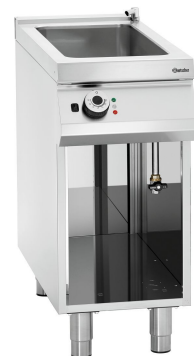

Електро водяна баня, OU

- ▶ Мийка розрахована для
 - ✓ 1 x 1/1 GN + 1 x 1/3 GN
 - ✓ Глибина ємності GN: 150 мм

- ▶ подача води
- ▶ Злив води

- ▶ Просте керування: особливо велика ручка зручна для захоплення та з написом, який гарно зчитується

Опис

Серія 900 Master з високоякісним масивним виконанням з високоякісної сталі CNS 18/10 є ідеальним вибором для сучасної професійної кухні з високими вимогами. Першокласний, гнучкий та потужний.

Особливості

• Вид основи:	Відкритий
• Ніжки з регулюванням висоти:	так
• Регулюючі по висоті:	900 мм до 950 мм
• Підключення:	3,5 кВт 230 В 50/60 Гц
• Тип:	Окремий модуль
• Режим експлуатації:	Електро
• Кількість чаш:	1
• Глибина гастроємності макс.:	150 мм
• Кран зливу води:	так
• Кран впуску води:	так
• В комплекті:	-
• Не входить до комплекту поставки:	Гастроємності
• Матеріал:	CNS 18/10
• Важлива вказівка:	-
• Підключення приладів:	3 NAC
• Діапазон температур:	30 °C до 90 °C
• Серія:	900

▶ Продовження на наступній сторінці

Електро водяна баня, OU

- Підключення води: 3/4"
- Розмір мийки, формат GN: 1 x 1/1 GN + 1 x 1/3 GN
- Розміри: Ш 400 x Г 900 x В 900 мм
- Вага: 36,4 кг

Електро водяна баня, OU