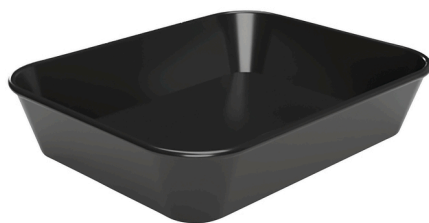

## Auslageschale 40S-150x190

▶ Ansprechendes, zeitloses Design

▶ Spülmaschinengeeignet

▶ Temperaturbereich: -40 °C bis 70 °C

### Beschreibung

Speisen und Lebensmittel ansprechend in der Auslage präsentieren. Die hochwertigen Auslageschalen aus Melamin bieten unterschiedlichste Bestückungsmöglichkeiten auf höchstem Niveau und in ansprechendem Design.

### Features

• Farbe:	Schwarz
• Material:	Melamin
• Bestellmengeneinheit:	5 Stück
• Wichtiger Hinweis:	-
• Temperaturbereich:	-40 °C bis 70 °C
• Spülmaschinengeeignet:	Ja
• Mikrowellengeeignet:	Nein
• Oberfläche:	Glatt
• Maße:	B 150 x T 190 x H 40 mm
• Gewicht:	0,15 kg