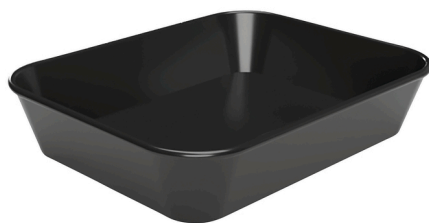

## Schaal 40S-150x190

▶ Aantrekkelijk, tijdloos design

▶ Geschikt voor de vaatwasser

▶ Temperatuurbereik: -40°C tot 70°C

### Beschrijving

Gerechten en levensmiddelen aantrekkelijk in de schaal presenteren. De kwalitatief hoogwaardige schalen van melamine kunnen op verschillende manieren worden gevuld en het hebben een aantrekkelijk ontwerp.

### Kenmerken

- |                                    |                         |
|------------------------------------|-------------------------|
| • Kleur:                           | Zwart                   |
| • Materiaal:                       | Melamine                |
| • Besteleenheid:                   | 5 stuks                 |
| • Belangrijke aanwijzing:          | -                       |
| • Temperatuurbereik:               | -40 °C tot 70 °C        |
| • Geschikt voor de vaatwasmachine: | Ja                      |
| • Magnetronbestendig:              | Nee                     |
| • Oppervlak:                       | Glad                    |
| • Afmetingen:                      | B 150 x D 190 x H 40 mm |
| • Gewicht:                         | 0,15 kg                 |