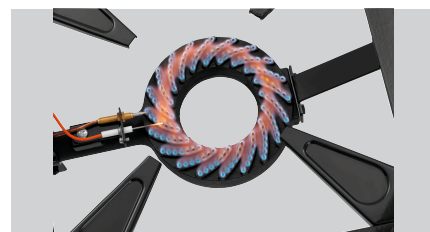

Газова плита 1K1050

Опис

Легкий і компактний дизайн для гнучкого використання на відкритому повітрі. Теплова потужність 10,5 кВт дозволяє швидко готувати страви в каstrулі, на звичайній пательні або на пательні-вок.

Особливості

• Кількість конфорок:	1
• Вид конфорок:	Газ
• Потужність конфорки макс.:	10,5 кВт
• Споживання газу при максимальній потужності:	764 г / год
• Газовий палиник:	Палиник з виступами
• Вид запалювання:	П'єзозапалювання
• Пускове полум'я:	ні
• Запобіжник запалювання:	так
• Керування:	газовий кран
• В комплекті:	-
• Потужність:	10,5 кВт
• Властивості:	Тримкість макс.: 28 кг
• Матеріал:	сталь Лиття
• Регульований тиск:	50 мбар
• Важлива вказівка:	Використання виключно на відкритому повітрі Постачається без комплекту підключення газу

► Продовження на наступній сторінці

- Гнучке використання на відкритому повітрі
- ✓ Легкий і компактний дизайн

- Потужність
- ✓ 10,5 кВт

- Призначене для: Каstrуля, пательні, пательні-вок
- Діаметр дна посуду
 - ✓ Каstrуля: 200 - 300 мм
 - ✓ Пательня-вок: 400 - 560 мм

Газова плита 1K1050

- Діаметр дна посуду: Каструля: 200 - 300 мм
Пательня-вок: 400 - 560 мм
- Вид газу: Пропан
- Колір: Чорний
- Розміри: Ш 410 x Г 540 x В 180 мм
- Вага: 5,3 кг

Газова плита 1K1050

Дополнительные аксессуары