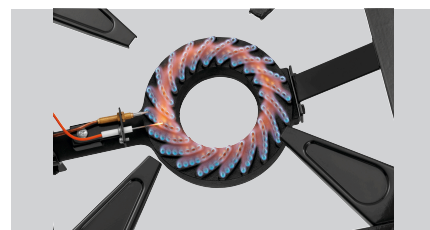

Gasfornuis 1K1050

Beschrijving

De lichte en compacte uitvoering maakt flexibel gebruik buitenshuis mogelijk. Met een vermogen tot 10,5 kW kan voedsel snel bereid worden in een pan of wok.

Kenmerken

• Aantal kookpitten:	1
• Soort kookpitten:	Gas
• Vermogen kookpit(ten) max.:	10,5 kW
• Gasverbruik bij maximale instelling:	764 g / uur
• Gasbrander:	Wrattenbrander
• Ontstekingssoort:	Piëzo-ontsteking
• Waakvlam:	Nee
• Ontstekingsbeveiliging:	Ja
• Besturing:	Gaskraan
• Inclusief:	-
• Aansluitwaarde:	10,5 kW
• Eigenschappen:	Draagkracht max.: 28 kg
• Materiaal:	Staal
	Gietijzer
• Regeldruk:	50 mbar
• Belangrijke aanwijzing:	Alleen buitenshuis te gebruiken
	Levering zonder gasaansluitingsset

► Ga verder op de volgende pagina

- Flexibel gebruik buitenshuis
- ✓ Lichte en compacte uitvoering

- Potente
- ✓ 10,5 kW

- Ontworpen voor: Pannen, bradpannen en woks
- Diameter kookgerei
- ✓ Pan: 200 - 300 mm
- ✓ Wok: 400 - 560 mm

Gasfornuis 1K1050

- Diameter kookgerei: Pan: 200 - 300 mm
Wok: 400 - 560 mm
- Gassoort: Propaan
- Kleur: Zwart
- Afmetingen: B 410 x D 540 x H 180 mm
- Gewicht: 5,3 kg

Gasfornuis 1K1050

Ergänzungsprodukte

Pannenset T4

CNS
18/10

Art.-Nr A130441
GTIN 4015613403977

Gasaansluitset

- Geschikt voor commercieel gebruik: Ja
- Inzetbaar in: Buiten
- Belangrijke aanwijzing: Alleen geschikt voor gebruik buiten
- Set bestaande uit: 1 Lagedrukregelaar
1 slang
1 slangbreukbeveiliging