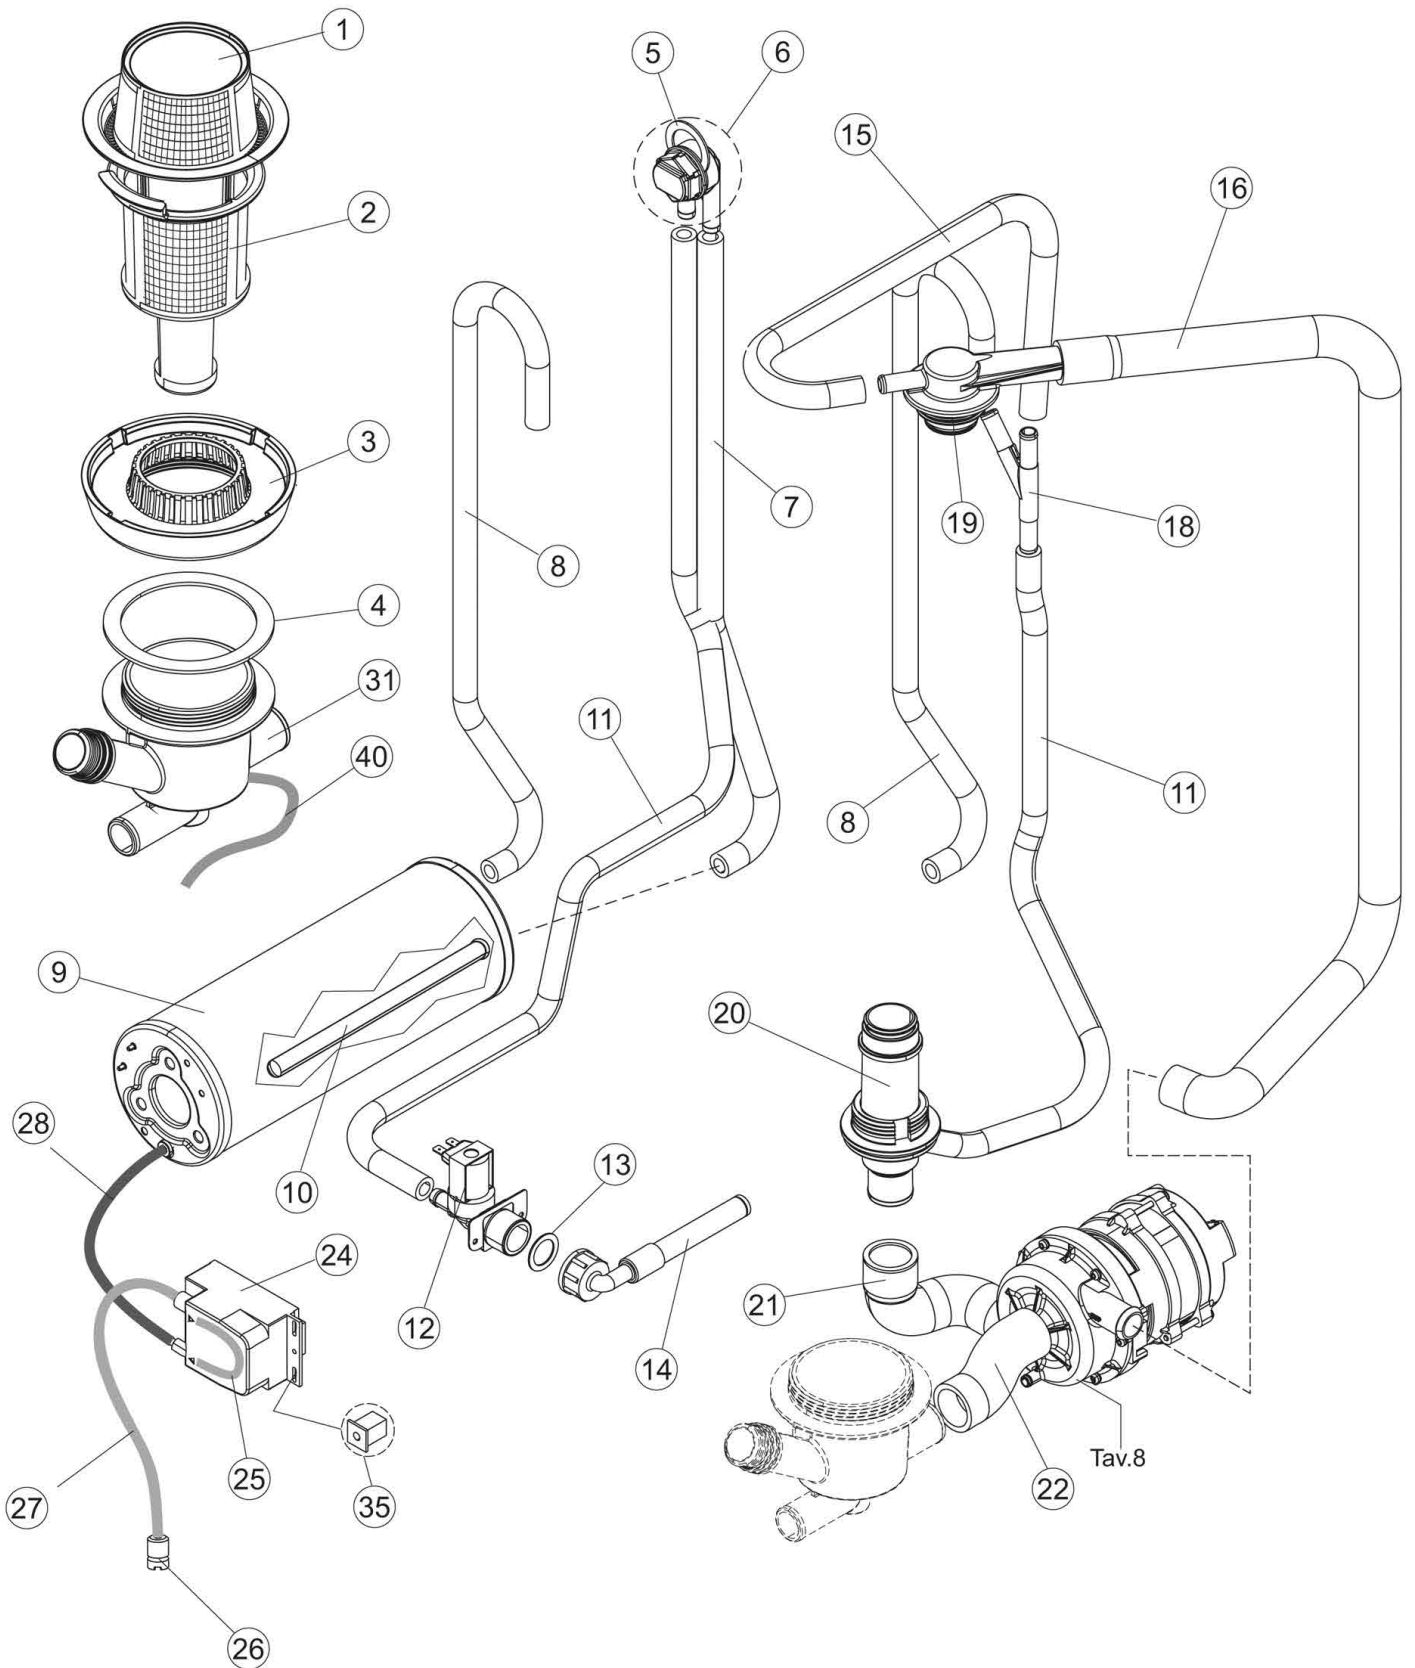

Pos.	Artikelbeschreibung	Description of item	Artikel Nr./Item No.
1	Standrohr	Stand pipe	E0121164
2	Vorsieb	Presieve	E0121163
3	Ring	Ring	E0429077
4	Dichtung	Gasket	E0437107
5	Dichtung	Sealing	0437080
6	Verbindungsstück z. Spülarm	Connecting piece f. wash group	0144030
7	Schlauch	Hose	E0127107
8	Schlauch	Hose	E0127178
9	Boiler	Boiler	0104056
10	Rohr 8X9XL250	Pipe 8x9xL205	E0143228
11	Druckschlauch 10 x 16 mm	Pressure hose 10 x 16 mm	0143004
12	Magnetventil, 1-fach, 230 V	Magnetic valve, single, 230 V	0240011
13	Dichtung 3/4 Zoll	Gasket 3/4"	0437041
14	Schlauch 2 m, D10, EN61770	Hose 2 m, D10, EN61770	E0143270
15	Rohr	Pipe	E0127124
16	Steigleitung	Pressure hose	E0127175
18	Y-Stück	Y-Piece	0143268
19	Befestigung Spülarm oben	Washing support arm	E0115153
20	Zentralleitung unten	Central line bottom	E0115144
21	Druckschlauch	Pressure hose LA400	E0127176
22	Saugschlauch	Suction pipe	E0127105
24	Klarspüldosierer	Peristaltic dosing device	E0209042
25	Schlauch	Hose	E0143261
26	Filter	Filter	0121993
27	Klarspülschlauch 4 x 6	Rinse hose 4 x 6	0H775601
28	Schlauch 6 X 10, Gummi, schwarz	Hose 6 X 10, rubber, black	011501
31	Ansaugsumpf		E0136029
35	Dübel, Kunststoff	Plug, plastic	0431007
40	Schlauch, PVC	Hose, PVC	0H165168