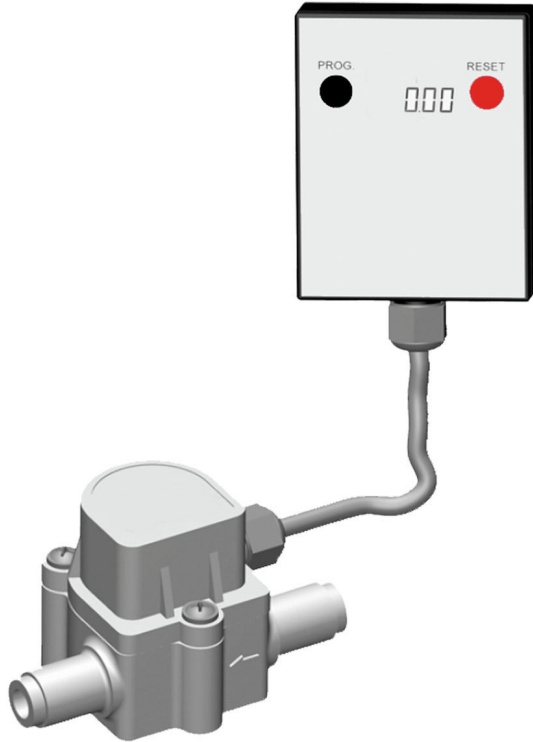

Wasserzähler zu Wasserfilter 109879

Beschreibung

Features

- Wichtiger Hinweis: -
- Maße: B 45 x T 90 x H 50 mm
- Gewicht: 0,16 kg