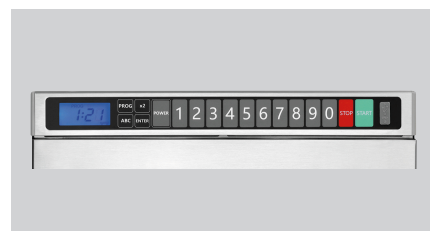

### Descrizione

Microonde impilabile da 1800 watt, 2 magnetroni, timer e 30 programmi impostabili. Il vano di cottura da 18 litri è dotato di una base in ceramica di alta qualità.

### Funzioni

• Materiale:	Acciaio inox
• Nota importante:	-
• Potenza elettrica:	2,8 kW   230 V   50 Hz
• Controllo:	Tocco
• Impostazione del tempo fino a:	60 minuto/minuti
• Materiale camera di cottura:	Acciaio inox In ceramica
• Contenuto:	18 litro/litri
• Dimensione interna:	L 330 x P 310 x A 175 mm
• Capacità di grigliatura:	0 W
• Display digitale:	Sì
• Illuminazione interna:	Sì
• Programmi regolabili:	30
• Impilabile:	Sì
• Compatibile con GN:	No
• Numero di livelli di potenza:	10
• Funzioni:	Sbrinamento

▶ Continua alla pagina successiva

- ▶ Potenza microonde: 1800 W
- ✓ Numero di livelli di potenza: 10
- ✓ Numero di magnetroni: 2

- ▶ Programmi impostabili: 30

- ▶ Funzioni:
  - ✓ Scongellamento
  - ✓ Riscaldamento

- ▶ Vano cottura: acciaio inox, ceramica
- ✓ Dimensioni: L 330 x P 310 x H 175 mm
- ✓ Contenuto: 18 litri
- ✓ Luce interna

- ▶ Impilabile