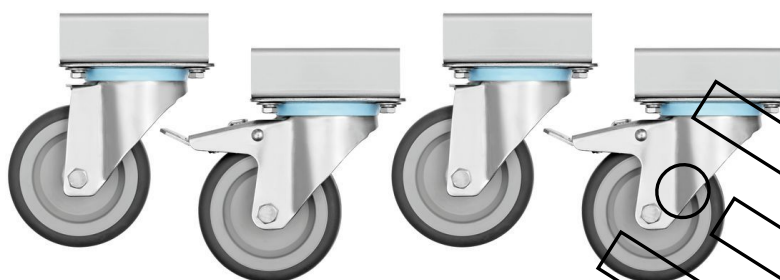

Поворотные колеса 4S700

Weiter auf der

Weiter auf der

- Maße:
- Gewicht:

B 85 x T 170 x H 121 mm
2,9 Kg