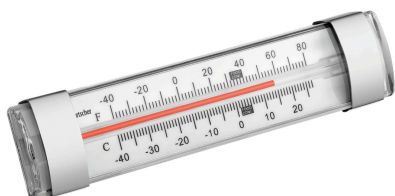

Kühlschrank 1400 GN211 Ergänzungsprodukte

Thermometer A250

STAINLESS
STEEL

- Wichtiger Hinweis: -
- Inklusive: -
- Material: Edelstahl
  Kunststoff
- Farbe: Weiß
  Silber
- Ausführung: Analog

Art.-Nr. 292043
GTIN 4015613664279