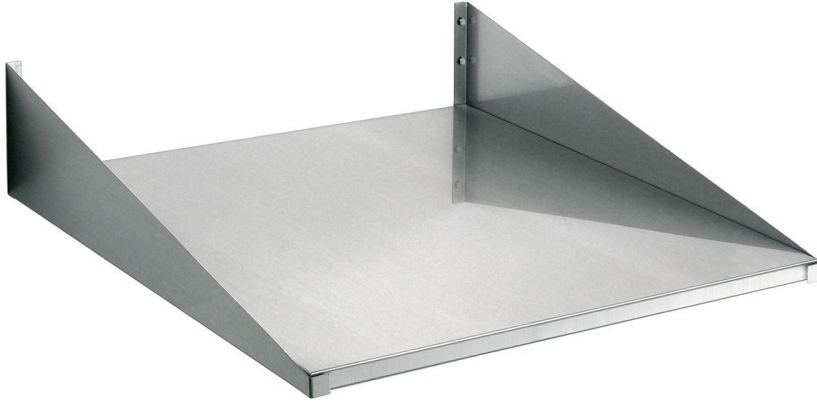

## Настінна полиця 600x600 мм, хромонікелев

### Особливості

- Вантажостійкість макс.: 50 кг
- Матеріал: CNS 18/10
- Важлива вказівка: -
- Розміри площі для встановлення: Ш 600 x Г 600 мм
- Розміри: Ш 600 x Г 600 x В 155 мм
- Вага: 5,4 кг