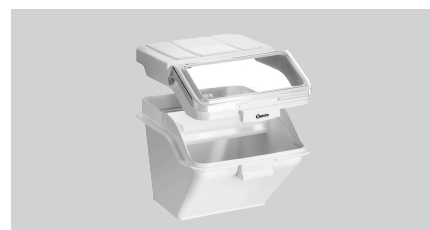

## Zasobnik 47L

### Opis

Solidny zasobnik z możliwością piętrowego układania do higienicznego przechowywania zapasów różnych gatunków zbóż, a także przypraw, ryżu lub makaronów. Praktyczna, przezroczysta pokrywa składana pozwala szybko zajrzeć do środka pojemnika.

### Cechy

• Właściwości pokrywy:	Pokrywa składana przezroczysta, blokowana nakładka z pokrywą składaną, zdejmowana
• Materiał:	Poliwęglan Polipropylen
• Kolor:	Biały
• Ważna wskazówka:	-
• Nadaje się do kontaktu z żywnością:	Tak
• Pojemność:	47 l
• Nadaje się do mycia w zmywarce:	Nie
• Możliwość ustawiania piętrowo:	Tak
• W zestawie:	1 kubek z miarką, 500 ml
• Z kółkami:	Nie
• wymiary:	szer. 480 x gł. 580 x wys. 440 mm
• waga:	5 kg

- ▶ Solidny zasobnik
- ✓ pojemność: 47 litrów

- ▶ Nakładka z zamykaną pokrywką
- ✓ możliwość zdjęcia
- ✓ przezroczysta pokrywka zamykana, z blokadą

- ▶ Kubek z miarką 500 ml w zestawie

- ▶ Możliwość ustawiania piętrowo