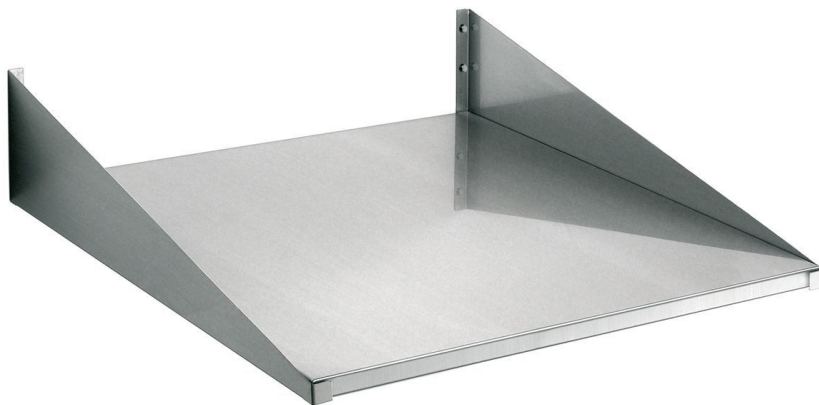

Настенная полка 600x600mm, CNS

Описание

Особенности

- | | |
|---------------------------|--------------------------|
| • Грузоподъемность макс.: | 50 кг |
| • Материал: | CNS 18/10 |
| • Важная информация: | - |
| • Полезный размер: | Ш 600 x Г 600 мм |
| • Габариты: | Ш 600 x Г 600 x В 155 мм |
| • вес: | 5,4 кг |