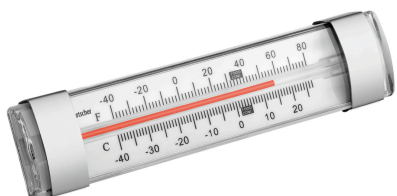

Kenmerken

• Maat planchetten:	B 530 x D 650 mm
• Materiaal:	CNS 18/10
• Gastronorm:	2/1 GN
• Belangrijke aanwijzing:	-
• Materiaal binnenwerk:	Roestvrij staal
• Kleur:	Roestvrij staal
• Inhoud:	1400 liter
• Netto inhoud:	922 liter
• Koeling:	Convectie
• Temperatuurbereik:	-2 °C tot 8 °C
• Temperatuurregeling:	Thermostatisch
• Thermostaat:	Ja
• Isolatie:	Polyurethaan, 60 mm
• Reclamedisplay:	-
• Koelmiddel:	R600a / 0,103 kg
• GWP:	3
• Klimaatklasse:	4

► Ga verder op de volgende pagina

Koelkast 1400 GN211

• Omgevingstemperatuur:	tot 30 °C
• Condenswaterverdamping:	Ja
• Energie-efficiëntieklasse:	C (EU Nr 2015 / 1094)
• Energieverbruik:	998 kWh / Jaar
• Automatische ontdooiingsfunctie:	Ja
• Aantal planchetten:	6
• Planchetten in hoogte verstelbaar:	Ja
• Met prijshouders:	Nee
• Afsluitbaar:	Ja
• Binnenverlichting:	Nee
• Digitaal display:	Ja
• Besturing:	Knop
• Deursoort:	Vleugel deur(en)
• Aantal deuren:	2
• Deuraanslag:	Links / rechts
• Deuraanslag verwisselbaar:	Nee
• Voeten in hoogte verstelbaar:	Ja
• Aan/Uit-schakelaar:	Ja
• Controlelampje:	Aan/Uit
• Eigenschappen:	-
• Vermogen:	0,575 kW 230 V 50/60 Hz
• Hoogte verstelbaar:	2040 mm tot 2115 mm
• Afmetingen:	B 1.320 x D 855 x H 2.050 mm
• Gewicht:	162 kg

Koelkast 1400 GN211 Ergänzungsprodukte

Thermometer A250

STAINLESS
STEEL

- Belangrijke aanwijzing: -
- Inclusief: -
- Materiaal: Roestvrij staal
Kunststof
- Kleur: Wit
Zilver
- Uitvoering: Analoo

Art.-Nr 292043
GTIN 4015613664279

Thermometer A300

STAINLESS
STEEL

- Besturing: -
- Toepassingsgebieden: Grootkeukens
Koelcellen
Diepvriescellen
Koelcellen
- Temperatuurbereik: -30 °C tot 30 °C
- Uitvoering: Analoo

Art.-Nr 292048
GTIN 4015613664262