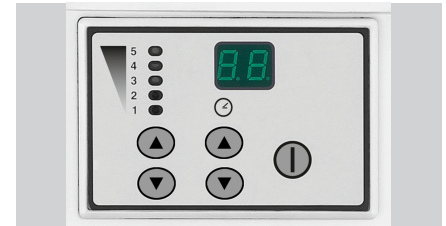

▶ Geschwindigkeitsstufen: 5

▶ Timer: 1 - 30 Minuten