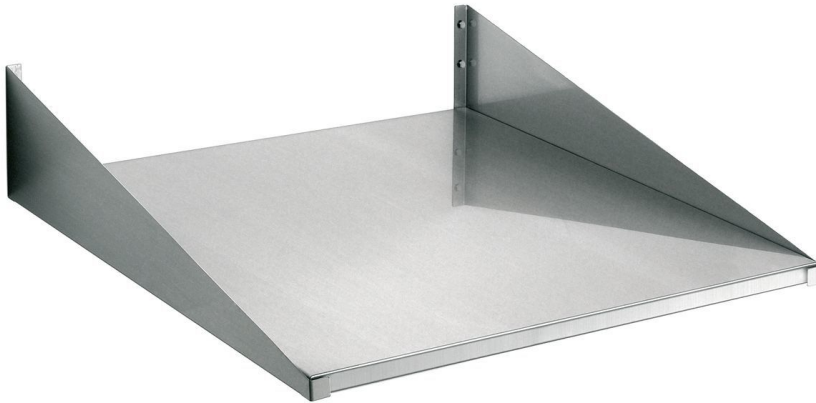

Wandbord 600x600mm, CNS

Beschreibung

Features

- Tragfähigkeit max.: 50 kg
- Material: CNS 18/10
- Wichtiger Hinweis: -
- Maße Stellfläche: B 600 x T 600 mm
- Maße: B 600 x T 600 x H 155 mm
- Gewicht: 5,4 kg