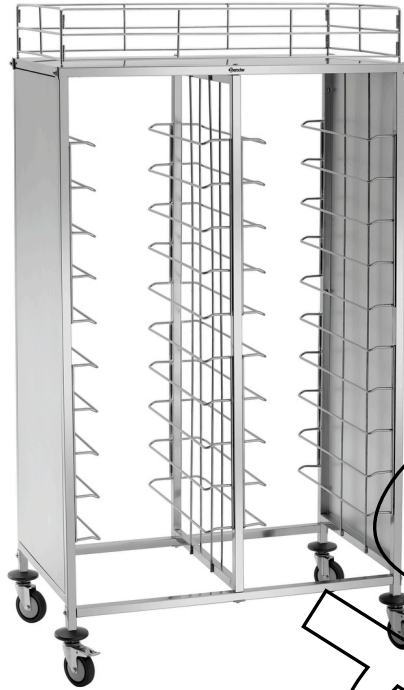

Gastronorm trolley AGN2000-1/1

▶ 2 x 10 shelves

▶ Designed for:

✓ GN containers 1/1 GN (not GN trays)

Weiter auf der

Weiter auf der

- Maße:
- Gewicht:

B 1,155 x T 680 x H 1,840 mm
40 Kg

Gastronorm trolley AGN2000-1/1 Ergänzungsprodukte

GN-container, 1/1GN,D20, Basic Line

CNS

- Maße: B 530 x T 325 x H 20 mm
- Gewicht: 0.8 Kg

Art.-Nr. 711020
GTIN 4015613695557

GN-container, 1/1GN, D40, Basic Line

CNS

- Maße: B 530 x T 325 x H 40 mm
- Gewicht: 0.5 Kg

Art.-Nr. 711040
GTIN 4015613695570

GN-container, 1/1GN,D65, Basic Line

CNS

- Maße: B 530 x T 325 x H 65 mm
- Gewicht: 0.6 Kg

Art.-Nr. 711065
GTIN 4015613695587

GN-container, 1/1GN,D100, Basic Line

CNS

- Maße: B 530 x T 325 x H 100 mm
- Gewicht: 0.7 Kg

Art.-Nr. 711100
GTIN 4015613695594

Gastronorm trolley AGN2000-1/1 Ergänzungsprodukte

GN container, 1/1, D20

CNS
18/10