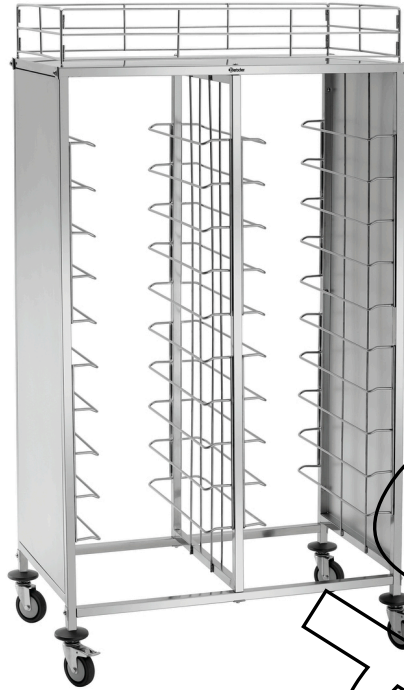

Carrello gastronorm AGN2000-1/1

▶ 2 x 10 ripiani

▶ Per:

✓ Contenitori GN 1/1 (vassoi non GN)

Weiter auf der

Weiter auf der

- Maße: B 1.155 x T 680 x H 1.840 mm
- Gewicht: 40 Kg

Carrello gastronomico AGN2000-1/1
Ergänzungsprodukte

Contentitore GN, 1/1 GN, T20, Linea base

CNS

- Maße: B 530 x T 325 x H 20 mm
- Gewicht: 0,8 Kg

Art.-Nr. 711020
GTIN 4015613695557

Contentitore GN, 1/1 GN, T40, Linea base

CNS

- Maße: B 530 x T 325 x H 40 mm
- Gewicht: 0,5 Kg

Art.-Nr. 711040
GTIN 4015613695570

Contentitore GN, 1/1 GN, T65, Linea base

CNS

- Maße: B 530 x T 325 x H 65 mm
- Gewicht: 0,6 Kg

Art.-Nr. 711065
GTIN 4015613695587

Contentitore GN, 1/1GN, T100, Linea base

CNS

- Maße: B 530 x T 325 x H 100 mm
- Gewicht: 0,7 Kg

Art.-Nr. 711100
GTIN 4015613695594

Carrello gastronomico AGN2000-1/1
Ergänzungsprodukte

Contentitore GN, 1/1, T20

CNS
18/10

- Maße: B 530 x T 325 x H 20 mm
- Gewicht: 0,9 Kg