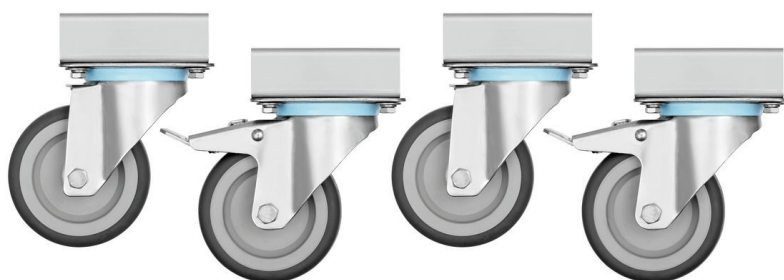

## Напрямні ролики 4S700

### Особливості

- Поворотні колеса: 4 поворотні колеса, 2 з фіксаторами
- Діаметр роликів: 100 мм
- Носівна здатність, макс., кожна: 100 кг
- Матеріал: Пластик з гумовим покриттям
- Важлива вказівка: -
- Розміри: Ш 85 x Г 170 x В 121 мм
- Вага: 2,9 кг