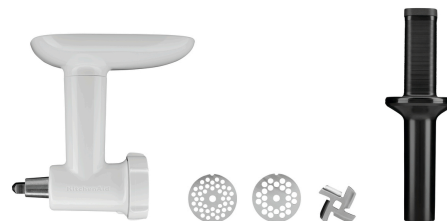

KitchenAid 5K45SSEWH, wit, 4,28L

Ergänzungsprodukte

Platte menghaak v. K45 5KSM45EWH

- Met siliconenrand: Ja
- Toepassingsgebied: Roeren
- Geschikt voor: Licht deeg (zoals gebaksdeeg), aardappelpuree
- Kleur: Wit
- Passend op KitchenAid: K45 Universal 5KSM45EWH
- Eigenschappen: De siliconenrand schraapt optimaal het deeg van de kom af

Art.-Nr 1500508
GTIN 4015613560052

Gehaktmolen voor KitchenAid

- Materiaal: Kunststof
- Belangrijke aanwijzing: -
- Kleur: Wit
- Passend op KitchenAid: Alle modellen uit ons assortiment
- Eigenschappen: -

Art.-Nr A150000
GTIN 4016098101372

Draadgarde voor K45 5KSM45EWH

- Toepassingsgebied: Kloppen
- Geschikt voor: Vloeibare of crèmigere spijzen (eiwit, slagroom, sauzen)
- Passend op KitchenAid: K45 Universal 5KSM45EWH
- Eigenschappen: -
- Belangrijke aanwijzing: -
- Kleur: Zilver

Art.-Nr A150014
GTIN 4016098164070

Kneadhaken voor 5KSM45EWH, KA

- Toepassingsgebied: Kneden
- Geschikt voor: Stevig deeg (zoals brood, broodjes, pizzadeeg)
- Passend op KitchenAid: K45 Universal 5KSM45EWH
- Eigenschappen: -
- Belangrijke aanwijzing: -
- Kleur: Wit

Art.-Nr A150016
GTIN 4016098164605