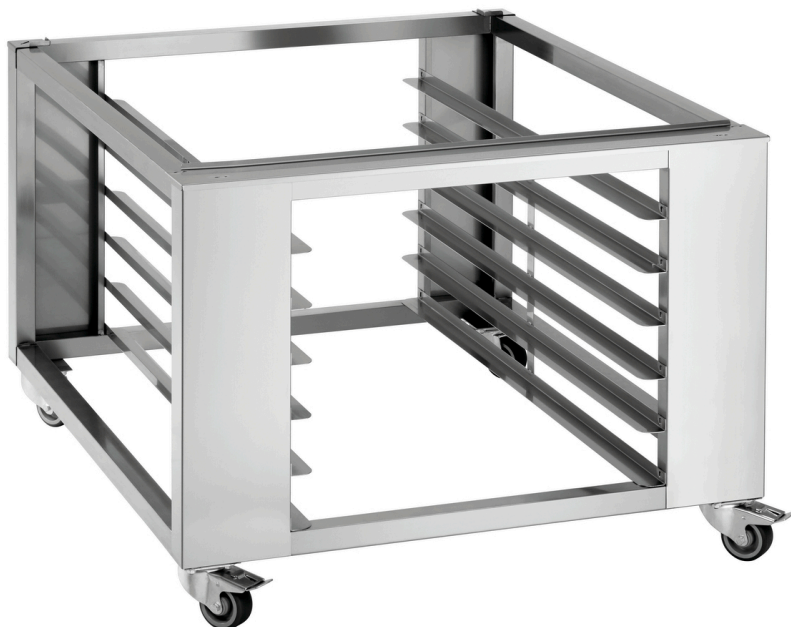

Подставка под печь CL6040-10

Описание

Подходящая для ярусных печей подставка с пекарными камерами, рассчитанными на 2 противня стандартного для пекарен формата. Благодаря 5 полкам на подставке помещается до 10 противней формата 600 x 400 мм. Два тормоза на роликах обеспечивают устойчивость подставки.

Особенности

- Формат вставки: 600 x 400 мм
- Ножки с регулированием по высоте: нет
- Материал: Нержавеющая сталь
- Количество вставок: 5 по 2 противня
- Основание: нет
- Важная информация: Рассчитано для: Ярусные печи CL6080-1, CL6080-2, CL6080-3
- Вид вставки: Поперек
- Цвет: Серебристый
- Направляющие колеса: 2 колеса, 2 направляющих колеса с фиксаторами
- Диаметр роликов: 80 мм
- Ожидаемое время поставки с нашего склада: 31 / 2022
- в Зальцкоттене:
- Габариты: Ш 990 x Г 1 170 x В 735 мм
- вес: 30,4 кг

Назначение

- ✓ Ярусные печи CL6080-1, CL6080-2, CL6080-3

Вставки: 5 шт.

- ✓ По 2 противня каждая
- ✓ 600 x 400 мм
- ✓ Сквозная подача

Направляющие ролики:

- ✓ 2 ролика
- ✓ 2 направляющих ролика с фиксаторами