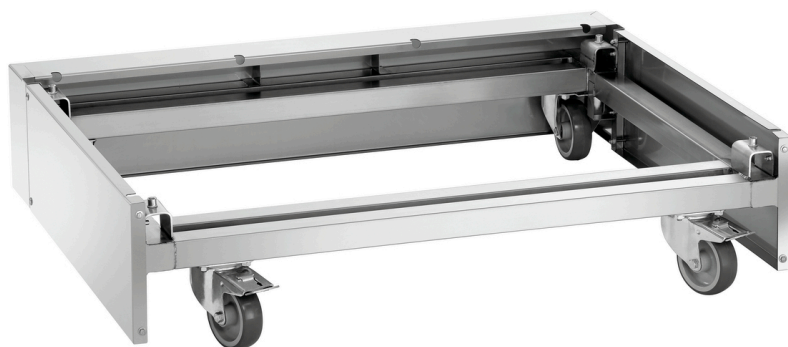

Rolsokkel MCHC2300

Beschrijving

Meer veiligheid op de werkplek bij gestapelde convector-ovens van de series MC en HC - De mobiele rolsokkel maakt door zijn geringe hoogte veilig laden en lossen van bakplaten mogelijk - ook van de bovenste inschuifelementen.

Kenmerken

• Voeten in hoogte verstelbaar:	Nee
• Materiaal:	Roestvrij staal
• Onderste schap:	Nee
• Belangrijke aanwijzing:	Ontworpen voor: Convector-ovens MC, convector-ovens HC
• Kleur:	Zilver
• Naar verwachting vanaf ca. week leverbaar vanaf magazijn Salzotten:	31 / 2022
• Zwenkwielen:	2 wielen, 2 zwenkwielen met remmen
• Diameter wielen:	100 mm
• Afmetingen:	B 1.045 x D 910 x H 345 mm
• Gewicht:	17,4 kg